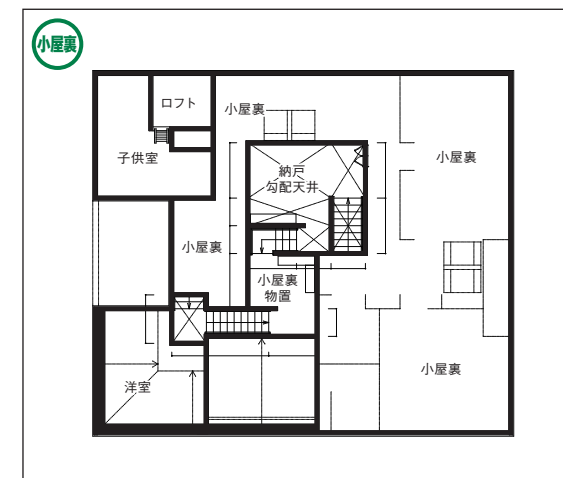

Ees
Enjoys by ecology with smile
| 長期優良住宅 | イエス |

2階建5層空間スキップフロアと アイデア収納のある家

家族の思いをカタチにする1mm単位の自由設計
夢がかなう自由設計を適質価格で、理想のマイホームのカタチは
十人十色。だからこそ、自分のこだわりが表現できる住まいづくりが
求められていると、私たちは考えています。しかも、それを夢が
かないやすい適質価格で。

アイ工務店では、適質価格で皆様の思い描く理想のマイホームを
実現でき、長くつき合える「住まいのベストパー
ナー」を目指して、日々、研究や勉強会、仕入れの
効率化の努力等を行っています。

- 工 法：木造軸組工法
- 1階床面積：150.19㎡
- 2階床面積：143.99㎡
- 延床面積：294.18㎡
- 施工面積：303.30㎡

家の森展示場 / 0776-50-7416

URL <https://www.ai-koumuten.co.jp/>
E-mail ai-fukui@ai-koumuten.co.jp

株式会社 アイ工務店 本社 / 大阪市中央区心斎橋筋1-9-17エトワール心斎橋9階 TEL.06-6227-8288

MEMO