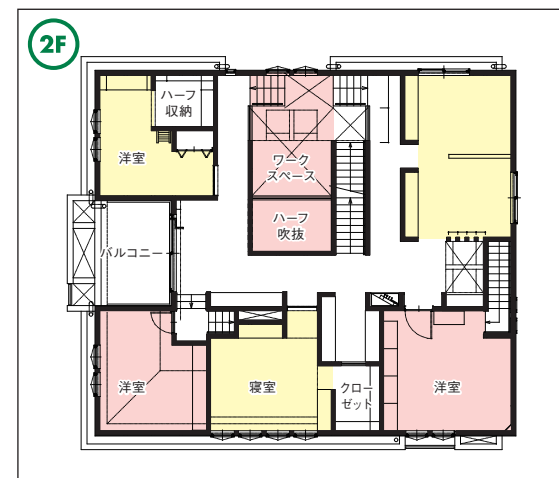

Ees
Enjoys by ecology with smile
| 長期優良住宅 | イエス |

2階建5層空間スキップフロアと アイデア収納のある家

家族の思いをカタチにする1mm単位の自由設計
夢がかなう自由設計を適質価格で、理想のマイホームのカタチは
十人十色。だからこそ、自分のこだわりが表現できる住まいづくりが
求められていると、私たちは考えています。しかも、それを夢が
かないやすい適質価格で。

アイ工務店では、適質価格で皆様の思い描く理想のマイホームを
実現でき、長くつき合える「住まいのベストパー
ナー」を目指して、日々、研究や勉強会、仕入れの
効率化の努力等を行っています。

- 工 法：木造軸組工法
- 1階床面積：150.19㎡
- 2階床面積：143.99㎡
- 延床面積：294.18㎡
- 施工面積：303.30㎡

家の森展示場 / 0776-50-7416

URL <https://www.ai-koumuten.co.jp/>
E-mail ai-fukui@ai-koumuten.co.jp

株式会社 アイ工務店 本社 / 大阪市中央区心斎橋筋1-9-17エトワール心斎橋9階 TEL.06-6227-8288

MEMO