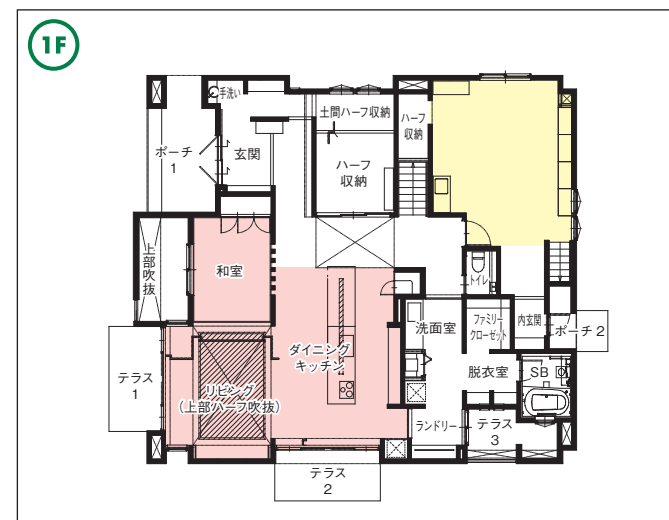

Ees
Enjoys by ecology with smile
| 長期優良住宅 | イエス |

2階建5層空間スキップフロアと アイデア収納のある家

家族の思いをカタチにする1mm単位の自由設計
夢がかなう自由設計を適質価格で、理想のマイホームのカタチは
十人十色。だからこそ、自分のこだわりが表現できる住まいづくりが
求められていると、私たちは考えています。しかも、それを夢が
かないやすい適質価格で。

アイ工務店では、適質価格で皆様の思い描く理想のマイホームを
実現でき、長くつき合える「住まいのベストパー
ナー」を目指して、日々、研究や勉強会、仕入れの
効率化の努力等を行っています。

- 工 法：木造軸組工法
- 1階床面積：150.19㎡
- 2階床面積：143.99㎡
- 延床面積：294.18㎡
- 施工面積：303.30㎡

家の森展示場 / 0776-50-7416

URL <https://www.ai-koumuten.co.jp/>
E-mail ai-fukui@ai-koumuten.co.jp

株式会社 アイ工務店 本社 / 大阪市中央区心斎橋筋1-9-17エトワール心斎橋9階 TEL.06-6227-8288

MEMO