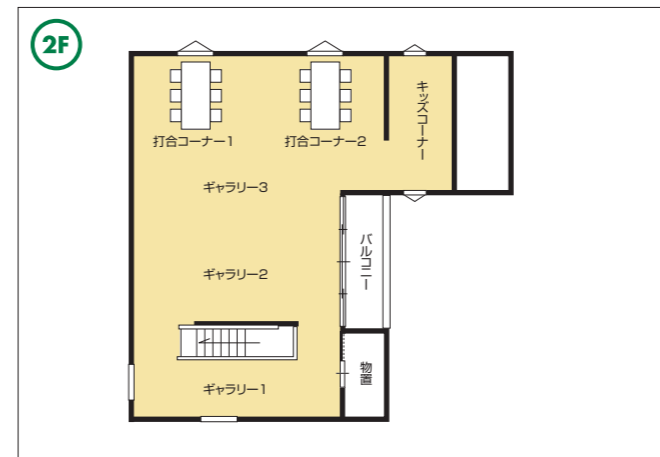

- 工 法：木造軸組パネル併用法
- 1階床面積：141.70㎡
- 2階床面積：99.76㎡
- 延床面積：241.46㎡
- 施工面積：262.14㎡

家の森展示場 / 0776-41-2233 URL <http://www.arshome.co.jp>  
E-mail [request@arshome.co.jp](mailto:request@arshome.co.jp)

アルスホーム株式会社 本社 / 富山県富山市婦中町島本郷 1-1