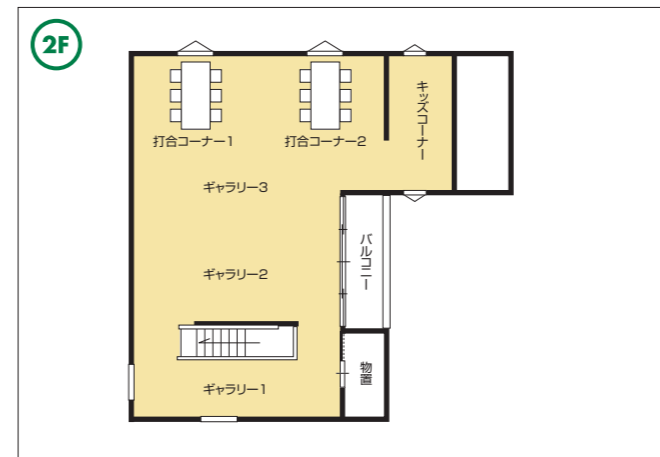

- 工 法：木造軸組パネル併用法
- 1階床面積：141.70㎡
- 2階床面積：99.76㎡
- 延床面積：241.46㎡
- 施工面積：262.14㎡

家の森展示場 / 0776-41-2233 URL <http://www.arshome.co.jp>
E-mail request@arshome.co.jp

アルスホーム株式会社 本社 / 富山県富山市婦中町島本郷 1-1

MEMO
