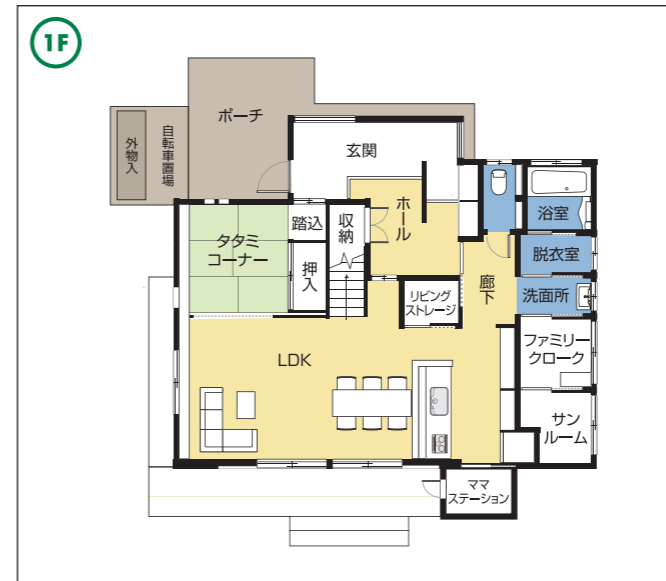

MEMO