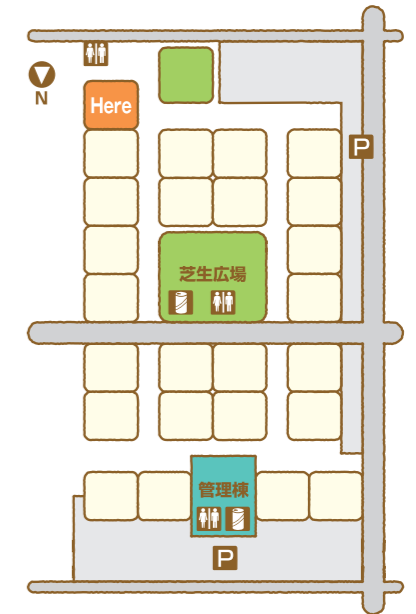

MEMO