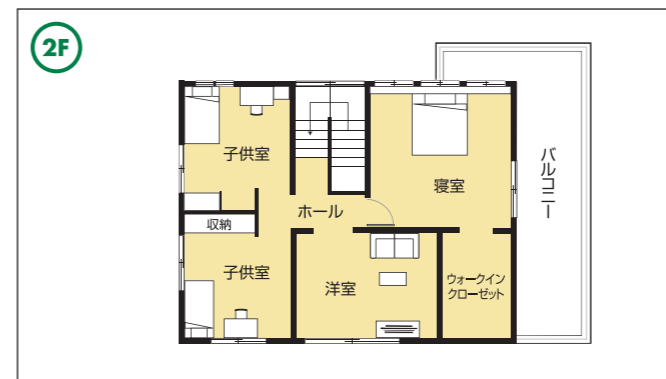

MEMO