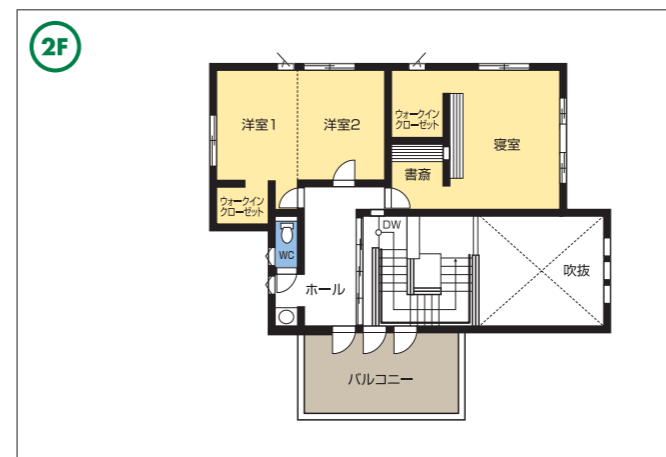

- 工 法：在来木造工法
- 1階床面積：148.67㎡
- 2階床面積：76.98㎡
- 延床面積：225.65㎡
- 施工面積：261.26㎡

家の森展示場 / **0776-41-4677** URL <http://www.eiwahome.co.jp>
E-mail info@eiwahome.co.jp

永和住宅株式会社 本社 / 福井市問屋町4-620 TEL.0776-21-7788

MEMO
