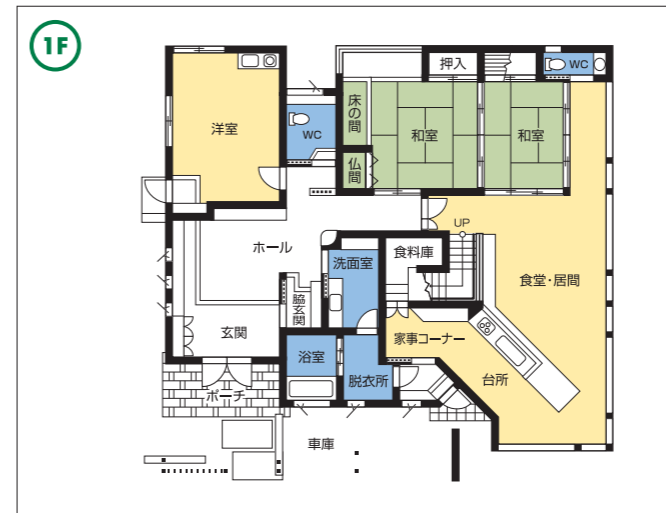

- 工 法：在来木造工法
- 1階床面積：148.67㎡
- 2階床面積：76.98㎡
- 延床面積：225.65㎡
- 施工面積：261.26㎡

家の森展示場 / **0776-41-4677** URL <http://www.eiwahome.co.jp>
E-mail info@eiwahome.co.jp

永和住宅株式会社 本社 / 福井市問屋町4-620 TEL.0776-21-7788

MEMO
