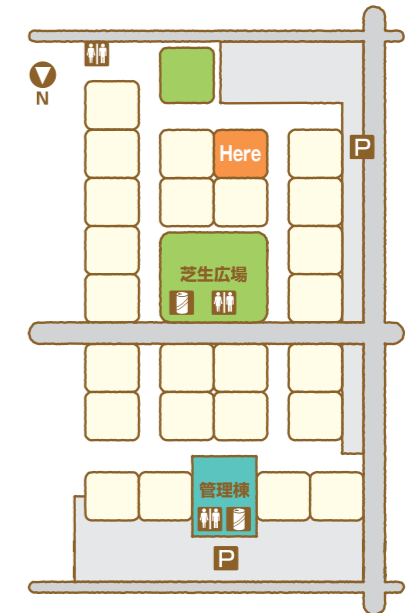

- 工 法：在来木造工法
- 1階床面積：148.67㎡
- 2階床面積：76.98㎡
- 延床面積：225.65㎡
- 施工面積：261.26㎡

家の森展示場 / **0776-41-4677** URL <http://www.eiwahome.co.jp>
E-mail info@eiwahome.co.jp

永和住宅株式会社 本社 / 福井市問屋町4-620 TEL.0776-21-7788

MEMO
