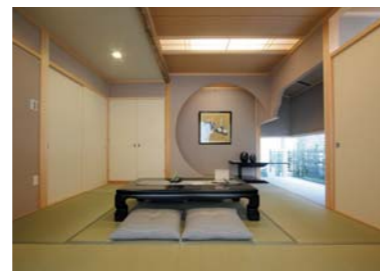

- 工 法：在来木造工法
- 1階床面積：148.67㎡
- 2階床面積：76.98㎡
- 延床面積：225.65㎡
- 施工面積：261.26㎡

家の森展示場 / **0776-41-4677** URL <http://www.eiwahome.co.jp>
E-mail info@eiwahome.co.jp

永和住宅株式会社 本社 / 福井市問屋町4-620 TEL.0776-21-7788

MEMO
