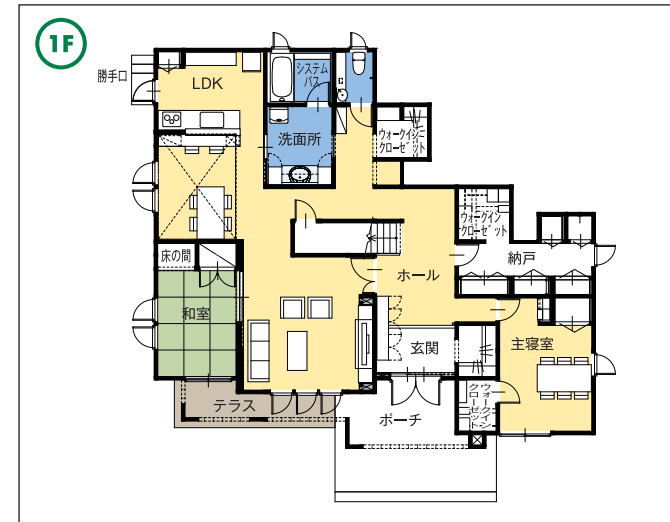

家は、性能。

一条工務店

明るく爽やかな 南欧風デザインの住まい

美しい経年変化を想わせるオールドテラコッタ瓦、小窓付きバルコニー、彫りの深いアーチウォールやフラワーボックス。真っ白な外観にさりげないアクセントを添え、外観を引き立てています。そして室内は、メイプル材のフローリング、ムクのパイン材で仕上げられた壁を用いた、シンプルさと木の温かみを感じられる空間となっています。性能においては、一条工務店独自の「I-HEAD構法」の採用により、快適・省エネ・安全性能を高いレベルで実現。超気密断熱 + 全館床暖房で快適な住まいをご提案します。ぜひ、展示場で実際にご覧ください。

- 工 法：木造軸組工法 (I-HEAD構法)
- 1階床面積：141.19㎡
- 2階床面積：146.98㎡
- 延床面積：288.17㎡
- 施工面積：341.18㎡

家の森展示場 / 0776-41-8111

URL <http://ichijo.jp>
E-mail fukuiienomori@ichijo.co.jp

株式会社 一条工務店 本社 / 東京都江東区木場 5-10-10

MEMO
