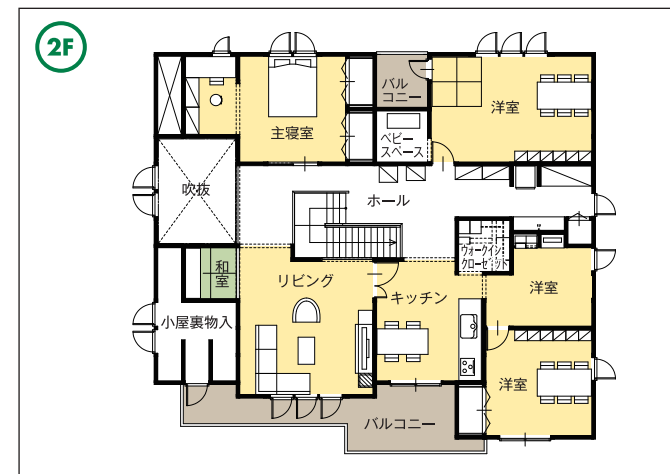

家は、性能。

一条工務店

明るく爽やかな 南欧風デザインの住まい

美しい経年変化を想わせるオールドテラコッタ瓦、小窓付きバルコニー、彫りの深いアーチウォールやフラワーボックス。真っ白な外観にさりげないアクセントを添え、外観を引き立てています。そして室内は、メイプル材のフローリング、ムクのパイン材で仕上げられた壁を用いた、シンプルさと木の温かみを感じられる空間となっています。性能においては、一条工務店独自の「I-HEAD構法」の採用により、快適・省エネ・安全性能を高いレベルで実現。超気密断熱 + 全館床暖房で快適な住まいをご提案します。ぜひ、展示場で実際にご覧ください。

- 工 法：木造軸組工法 (I-HEAD構法)
- 1階床面積：141.19㎡
- 2階床面積：146.98㎡
- 延床面積：288.17㎡
- 施工面積：341.18㎡

家の森展示場 / 0776-41-8111

URL <http://ichijo.jp>
E-mail fukuiienomori@ichijo.co.jp

株式会社 一条工務店 本社 / 東京都江東区木場 5-10-10

MEMO
