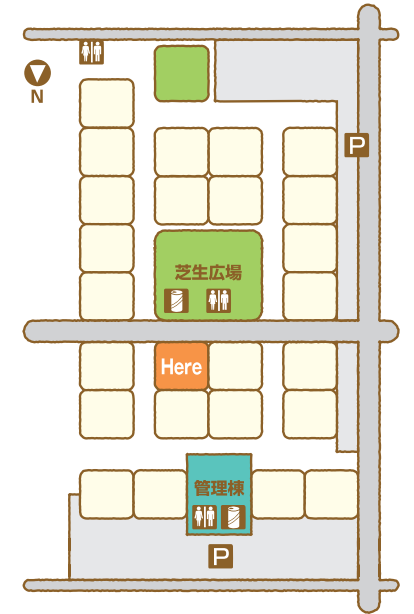

家は、性能。

一条工務店

明るく爽やかな 南欧風デザインの住まい

美しい経年変化を想わせるオールドテラコッタ瓦、小窓付きバルコニー、彫りの深いアーチウォールやフラワーボックス。真っ白な外観にさりげないアクセントを添え、外観を引き立てています。そして室内は、メイプル材のフローリング、ムクのパイン材で仕上げられた壁を用いた、シンプルさと木の温かみを感じられる空間となっています。性能においては、一条工務店独自の「I-HEAD構法」の採用により、快適・省エネ・安全性能を高いレベルで実現。超気密断熱 + 全館床暖房で快適な住まいをご提案します。ぜひ、展示場で実際にご覧ください。

- 工 法：木造軸組工法 (I-HEAD構法)
- 1階床面積：141.19㎡
- 2階床面積：146.98㎡
- 延床面積：288.17㎡
- 施工面積：341.18㎡

家の森展示場 / 0776-41-8111

URL <http://ichijo.jp>
E-mail fukuiienomori@ichijo.co.jp

株式会社 一条工務店 本社 / 東京都江東区木場 5-10-10

MEMO
