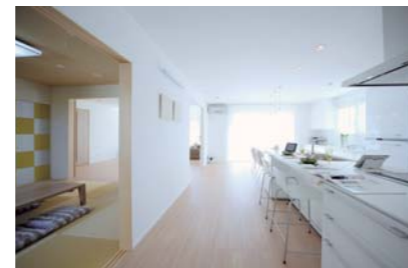

家は、性能。

一条工務店 第2展示場

意匠も性能もスマート!

シンプルなラインを意識したスタイリッシュな佇まい。外壁タイルには、光触媒によって美しさが長持ちするハイドロテクトイルを採用。室内も、外観にふさわしいシャープなデザインの住宅設備でまとめられています。豊かな採光と風通しの良さを実現するパノラマウィンドウを備えた大空間リビング。そして、市松模様の襖やスクエアタイプの畳などでモダンに仕立てられた和室も見どころです。さらに、業界トップクラスの気密・断熱性能に加え、全館床暖房とオール電化を標準とした充実の仕様。性能も設備もデザインも、全てにスマートを追求した『i-smart』です。