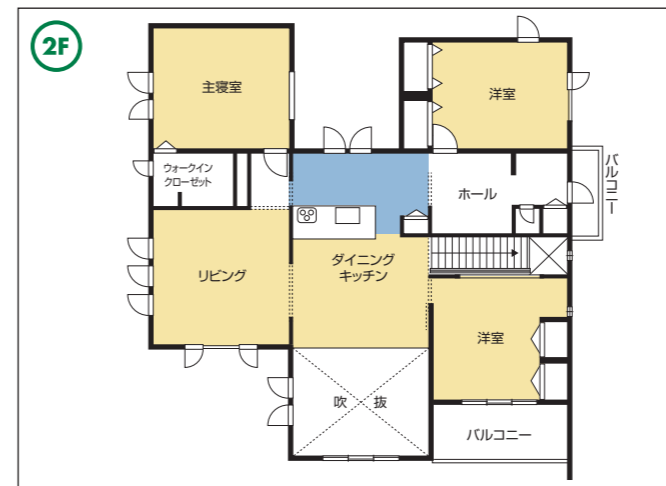

- 工 法：2×6
- 1階床面積：151.88㎡
- 2階床面積：132.46㎡
- 延床面積：284.34㎡
- 施工面積：302.62㎡

家の森展示場 / **0776-41-0031** URL <http://ichijo.co.jp>
E-mail fukuuienomori@ichijo.co.jp

株式会社 一条工務店 本社 / 東京都江東区木場 5-10-10

MEMO
