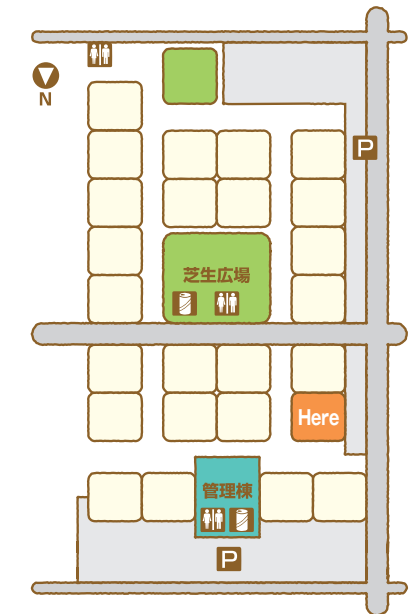

- 工 法：2×6
- 1階床面積：151.88㎡
- 2階床面積：132.46㎡
- 延床面積：284.34㎡
- 施工面積：302.62㎡

MEMO

家の森展示場 / 0776-41-0031 URL <http://ichijo.co.jp>
E-mail fukuuienomori-2@ichijo.co.jp

株式会社 一条工務店 本社 / 東京都江東区木場 5-10-10