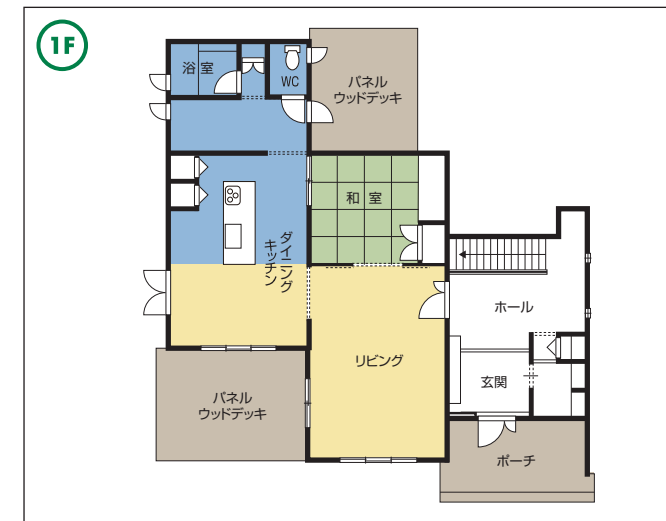

- 工 法：2×6
- 1階床面積：151.88㎡
- 2階床面積：132.46㎡
- 延床面積：284.34㎡
- 施工面積：302.62㎡

MEMO

家の森展示場 / 0776-41-0031 URL <http://ichijo.co.jp>
E-mail fukuuienomori-2@ichijo.co.jp

株式会社 一条工務店 本社 / 東京都江東区木場 5-10-10