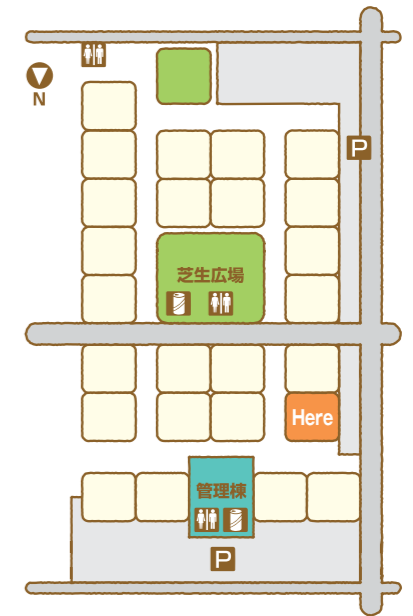

- 工 法：2×6
- 1階床面積：151.88㎡
- 2階床面積：132.46㎡
- 延床面積：284.34㎡
- 施工面積：302.62㎡

家の森展示場 / **0776-41-0031** URL <http://ichijo.co.jp>
E-mail fukuuienomori@ichijo.co.jp

株式会社 一条工務店 本社 / 東京都江東区木場 5-10-10

MEMO
