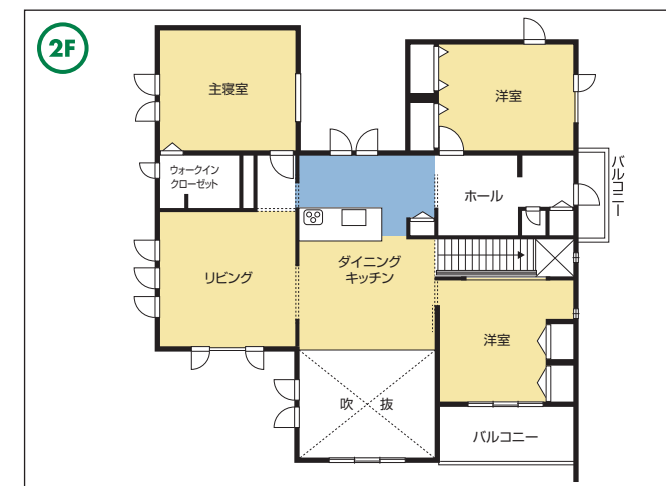

- 工 法：2×6
- 1階床面積：151.88㎡
- 2階床面積：132.46㎡
- 延床面積：284.34㎡
- 施工面積：302.62㎡

MEMO

家の森展示場 / 0776-41-0031 URL <http://ichijo.co.jp>
E-mail fukuuienomori-2@ichijo.co.jp

株式会社 一条工務店 本社 / 東京都江東区木場 5-10-10