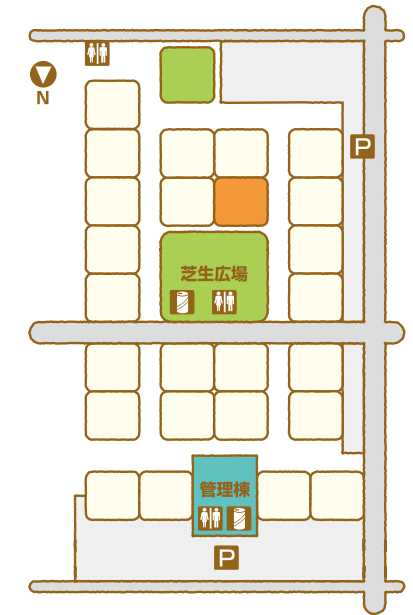

MEMO