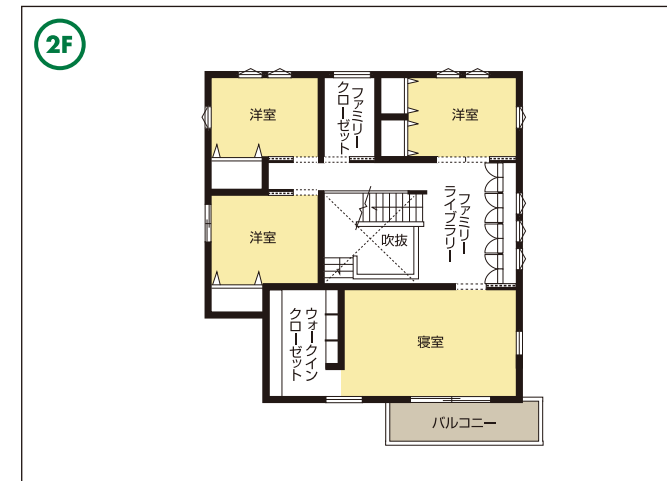

MEMO