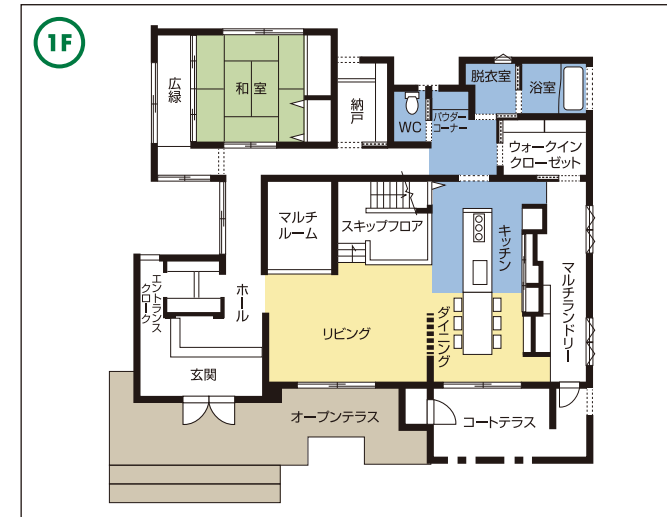

MEMO