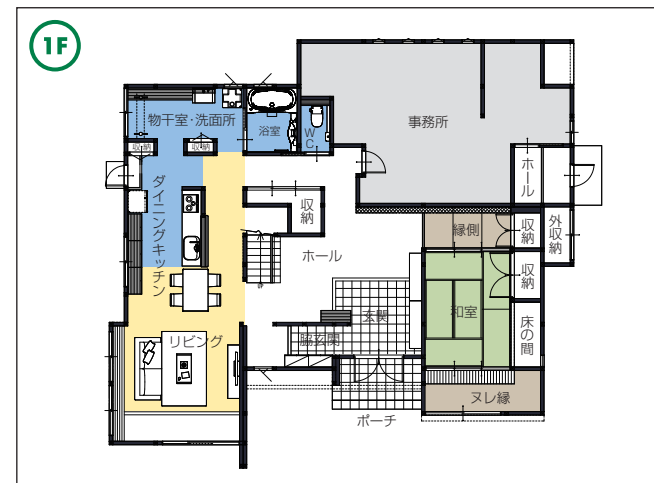

- 工 法：在来木造工法
- 1階床面積：112.13㎡
- 2階床面積：101.90㎡
- 延床面積：214.03㎡
- 施工面積：221.14㎡

家の森展示場 / 0776-41-0402

URL <https://www.leafhouse.jp>
E-mail info@leafhouse.jp

株式会社リーフハウス 本社 / 福井市荒木別所町 7-8 TEL.0776-54-0098

MEMO
