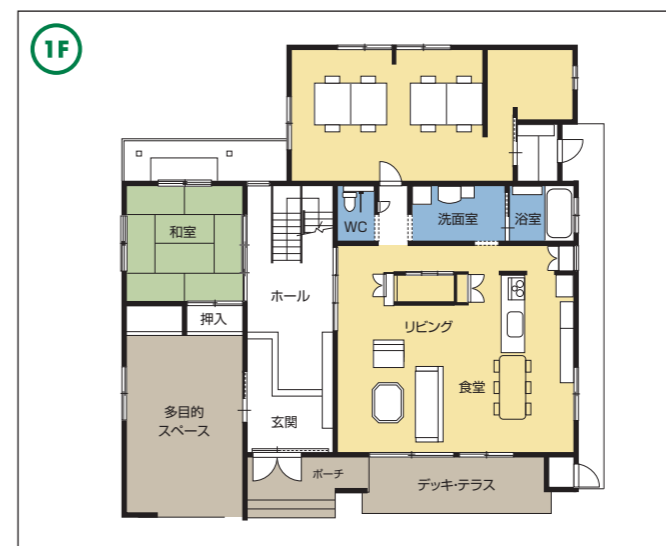

MEMO