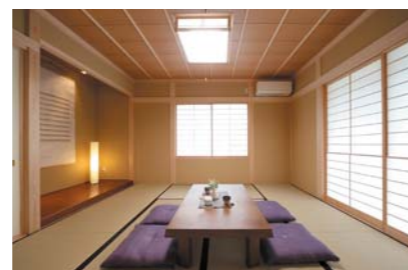

家族に、そして未来に、 住み継がれる家

リーフハウスは心豊かな生活の一つとして、
未来の家族、未来の暮らしまで考えた新しい
住まいのカタチを提案します。

住まわれる人とその建物が共に豊かになる
ような。ホッとしたり、わくわくしたり、楽しく家
事をしたりできるような場を生み出すための、
そして長く住み続けていくためのデザイン設計
施工を追求します。

- 工 法：在来軸組工法
- 1階床面積：185.95㎡
- 2階床面積：131.66㎡
- 延床面積：317.61㎡
- 施工面積：337.95㎡