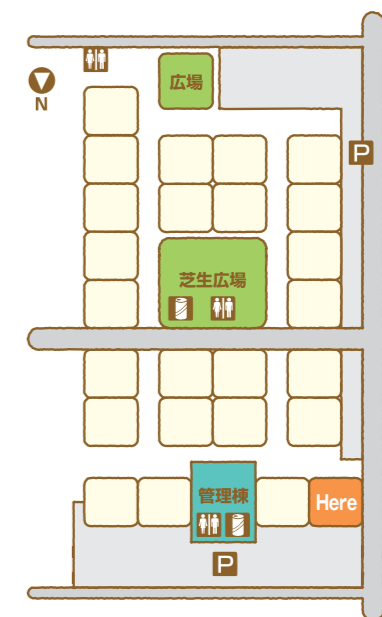

MEMO