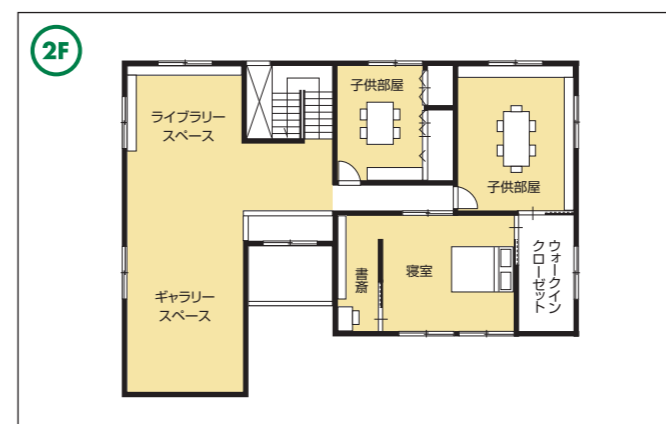

MEMO