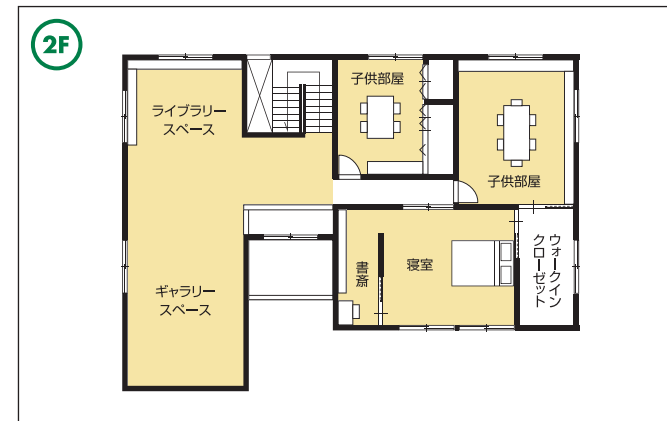

- 工 法：在来軸組工法
- 1階床面積：185.95㎡
- 2階床面積：131.66㎡
- 延床面積：317.61㎡
- 施工面積：337.95㎡

家の森展示場 / **0776-50-2877** URL <http://www.l-baton.jp>
E-mail info@l-baton.jp

株式会社リーフハウス 本社 / 福井市荒木別所町 7-8 TEL.0776-54-0098

MEMO
