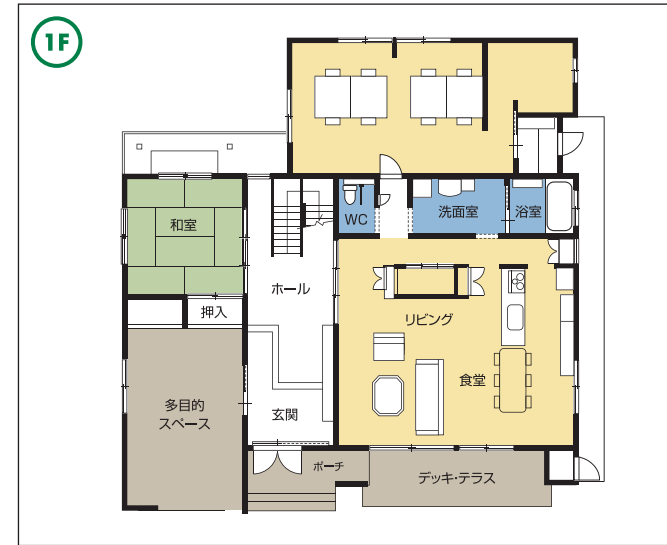

- 工 法：在来軸組工法
- 1階床面積：185.95㎡
- 2階床面積：131.66㎡
- 延床面積：317.61㎡
- 施工面積：337.95㎡

家の森展示場 / **0776-50-2877** URL <http://www.l-baton.jp>
E-mail info@l-baton.jp

株式会社リーフハウス 本社 / 福井市荒木別所町 7-8 TEL.0776-54-0098

MEMO
