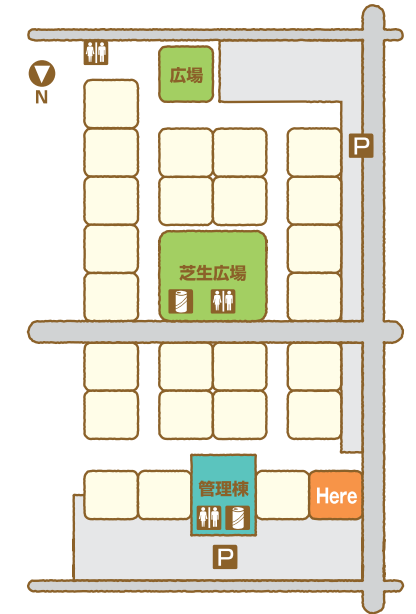

- 工 法：在来軸組工法
- 1階床面積：185.95㎡
- 2階床面積：131.66㎡
- 延床面積：317.61㎡
- 施工面積：337.95㎡

家の森展示場 / **0776-50-2877** URL <http://www.l-baton.jp>
E-mail info@l-baton.jp

株式会社リーフハウス 本社 / 福井市荒木別所町 7-8 TEL.0776-54-0098

MEMO
