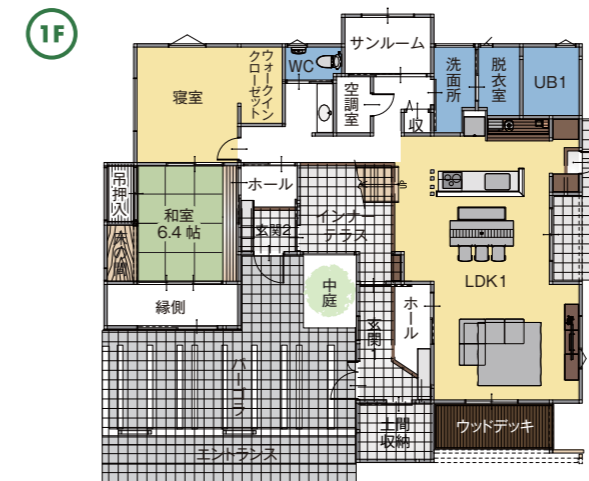

こちいい、その先へ
Next Eco Life

LEGAXIA

レガシア

新しい二世帯住宅のご提案

家庭用エアコン1台での全館空調システム

共存できる二世帯住宅をコンセプトに、大家族で暮らす喜びに目を向けつつ、それぞれの世帯のプライベートな空間にも配慮したこれからの二世帯住宅です。パーゴラ付のインナーテラスは、バーベキューを楽しみながら、突然の雨にも対応可能。

当社のテーマである「こちいい、その先へ」(NEXT ECO LIFE)の言葉通り、10年先も20年先も変わらずに快適で、笑顔あふれる暮らしをしていただくための性能・間取りなど見所が満載です。

- 工 法：SR工法
- 1階床面積：142.92㎡
- 2階床面積：100.70㎡
- 延床面積：243.62㎡
- 施工面積：293.64㎡

MEMO

家の森展示場 / 0776-41-0066 URL <http://www.matsuei.co.jp/>
E-mail info3@matsuei.co.jp

松栄建設株式会社 本社 / 福井県坂井市春江町藤鷲塚 40-29 TEL.0776-51-0600