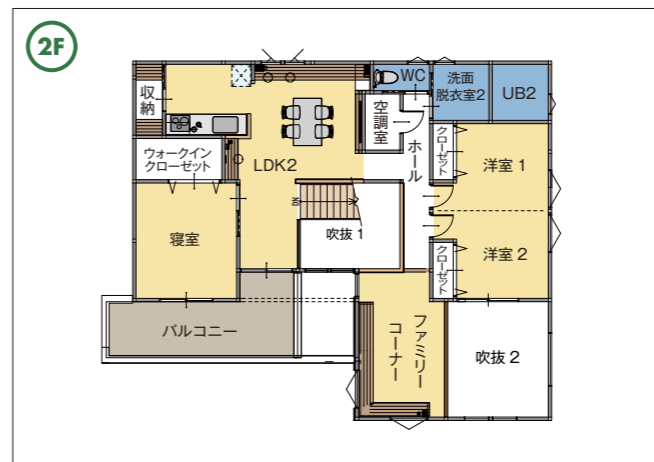

こちいい、その先へ
Next Eco Life

LEGAXIA

レガシア

新しい二世帯住宅のご提案

家庭用エアコン1台での全館空調システム

共存できる二世帯住宅をコンセプトに、大家族で暮らす喜びに目を向けつつ、それぞれの世帯のプライベートな空間にも配慮したこれからの二世帯住宅です。パーゴラ付のインナーテラスは、バーベキューを楽しみながら、突然の雨にも対応可能。

当社のテーマである「こちいい、その先へ」(NEXT ECO LIFE)の言葉通り、10年先も20年先も変わらずに快適で、笑顔あふれる暮らしをしていただくための性能・間取りなど見所が満載です。

- 工 法：SR工法
- 1階床面積：142.92㎡
- 2階床面積：100.70㎡
- 延床面積：243.62㎡
- 施工面積：293.64㎡

MEMO

家の森展示場 / 0776-41-0066 URL <http://www.matsuei.co.jp/>
E-mail info3@matsuei.co.jp

松栄建設株式会社 本社 / 福井県坂井市春江町藤鷲塚 40-29 TEL.0776-51-0600