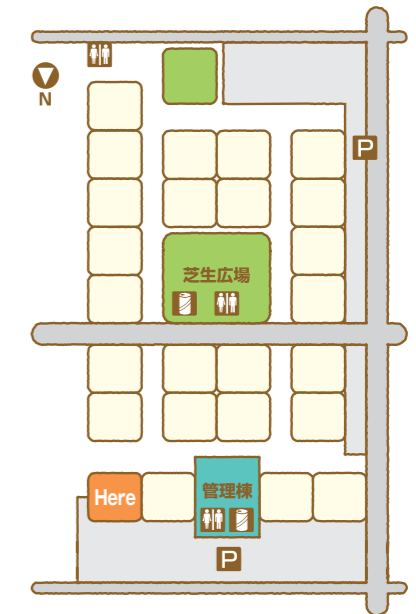

- 工 法：SR工法
- 1階床面積：142.92㎡
- 2階床面積：100.70㎡
- 延床面積：243.62㎡
- 施工面積：293.64㎡

MEMO

家の森展示場 / 0776-41-0066 URL <http://www.matsuei.co.jp/>
E-mail info3@matsuei.co.jp

松栄建設株式会社 本社 / 福井県坂井市春江町藤鷲塚 40-29 TEL.0776-51-0600