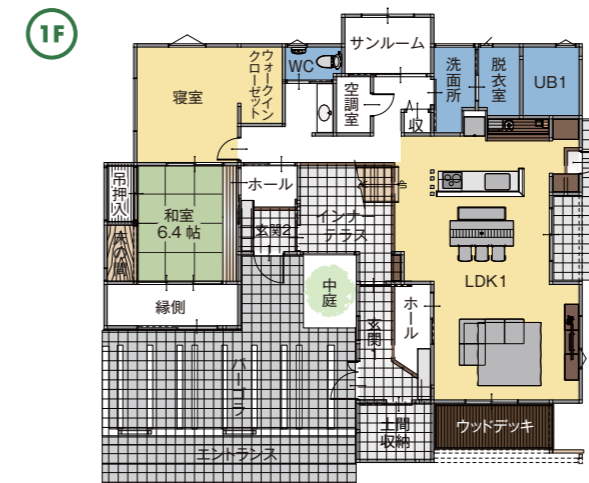

- 工 法：SR工法
- 1階床面積：142.92㎡
- 2階床面積：100.70㎡
- 延床面積：243.62㎡
- 施工面積：293.64㎡

MEMO

家の森展示場 / 0776-41-0066

URL <http://www.matsuei.co.jp/>
E-mail info@matsuei.co.jp

松栄建設株式会社 本社 / 福井県坂井市春江町藤鷲塚 40-29 TEL.0776-51-0600