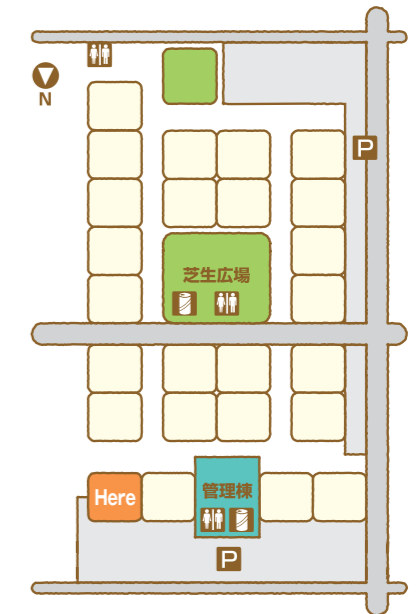

- 工 法：SR工法
- 1階床面積：142.92㎡
- 2階床面積：100.70㎡
- 延床面積：243.62㎡
- 施工面積：293.64㎡

MEMO

家の森展示場 / 0776-41-0066

URL <http://www.matsuei.co.jp/>
E-mail info@matsuei.co.jp

松栄建設株式会社 本社 / 福井県坂井市春江町藤鷲塚 40-29 TEL.0776-51-0600