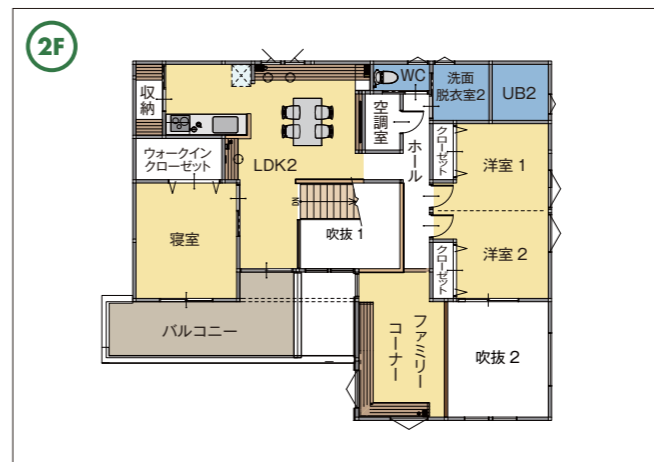

- 工 法：SR工法
- 1階床面積：142.92㎡
- 2階床面積：100.70㎡
- 延床面積：243.62㎡
- 施工面積：293.64㎡

MEMO

家の森展示場 / 0776-41-0066

URL <http://www.matsuei.co.jp/>
E-mail info@matsuei.co.jp

松栄建設株式会社 本社 / 福井県坂井市春江町藤鷲塚 40-29 TEL.0776-51-0600