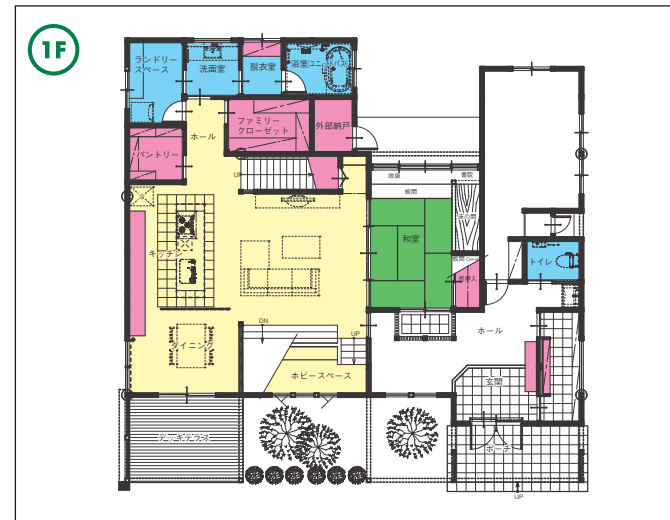

- 工 法：在来軸組工法
- 1階床面積：158.99㎡
- 2階床面積：84.03㎡
- 延床面積：243.02㎡
- 施工面積：286.52㎡

MEMO

---

---

---

---

---

---