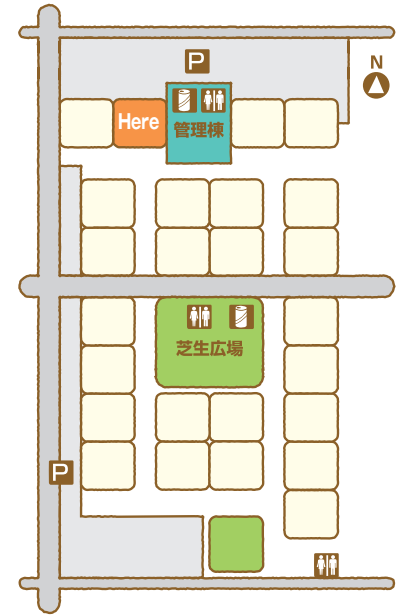

- 工 法：在来軸組工法
- 1階床面積：158.99㎡
- 2階床面積：84.03㎡
- 延床面積：243.02㎡
- 施工面積：286.52㎡

MEMO

---

---

---

---

---

---