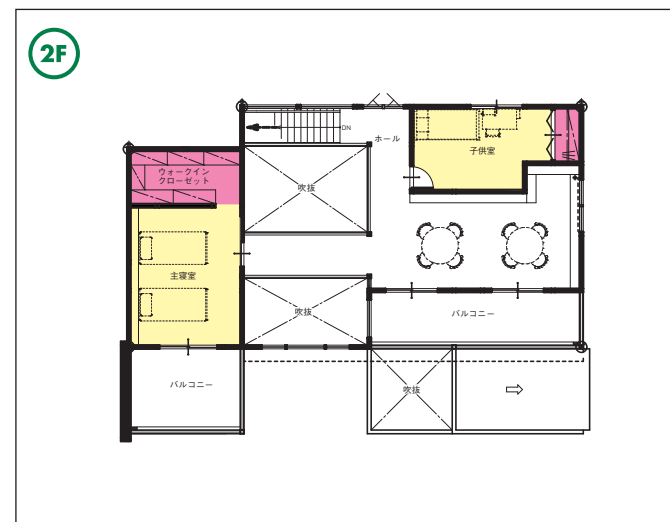

- 工 法：在来軸組工法
- 1階床面積：158.99㎡
- 2階床面積：84.03㎡
- 延床面積：243.02㎡
- 施工面積：286.52㎡

MEMO

---

---

---

---

---

---