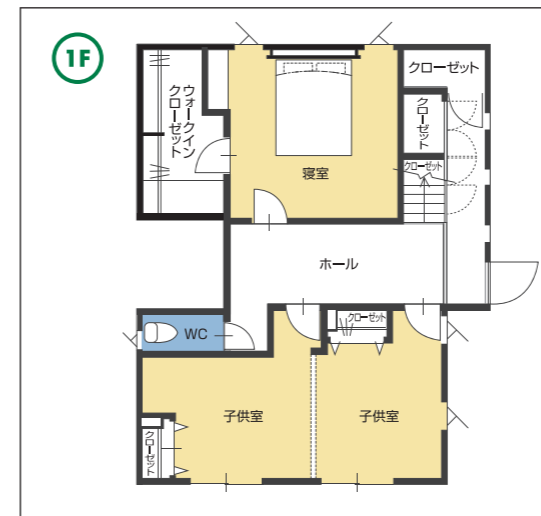

+1 LIVING HOUSE

ホテルのような非日常空間で暮らす。

家は生活の中で一番長い時間過ごす場所。だからこそココロと財布に余裕を持ちながらも妥協せず、誇りが持てるカッコいい家に住んでいただきたい。その思いから屋上リビング付木造住宅「プラスワンリビングハウス」を創りました。

デザインに徹底的にこだわるだけでなく、ハイグレードな住宅設備も標準装備。家に求められる「快適性」、「安全性」などの基本的な家の性能は全て「あたりまえ」に採用し、ホテルのように快適で、カッコいい住まいを実現しました。

機能性や利便性ばかりを重視するのではなく、暮らす人のこころのあり方を変えるような住空間を提供します。

- 工 法：在来軸組工法
- 1階床面積：62.57㎡
- 2階床面積：55.19㎡
- PH床面積：2.85㎡
- 延床面積：120.61㎡
- 施工面積：133.99㎡

家の森展示場 ☎ 0800-200-2665 URL <http://shimizu-kenso.jp/>
E-mail plusonelivinghouse-w@basil.ocn.ne.jp

プラスワンリビングハウス福井 福井営業所 / 福井市和田2丁目2115番地 TEL.0800-200-2665

MEMO