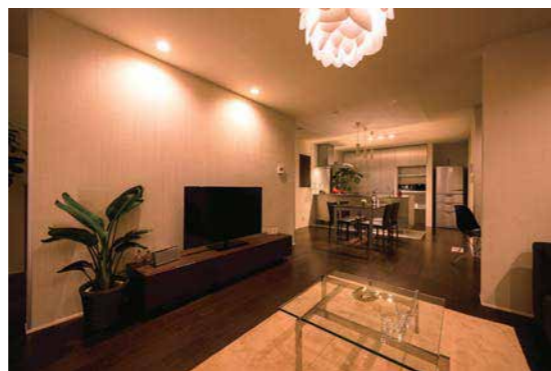

ホテルのような非日常空間で暮らす。

家は生活の中で一番長い時間過ごす場所。だからこそココロと財布に余裕を持ちながらも妥協せず、誇りが持てるカッコいい家に住んでいただきたい。その思いから屋上リビング付木造住宅「プラスワンリビングハウス」を創りました。

デザインに徹底的にこだわるだけでなく、ハイグレードな住宅設備も標準装備。家に求められる「快適性」、「安全性」などの基本的な家の性能は全て「あたりまえ」に採用し、ホテルのように快適で、カッコいい住まいを実現しました。

機能性や利便性ばかりを重視するのではなく、暮らす人のこころのあり方を変えるような住空間を提供します。

- 工 法：在来軸組工法
- 1階床面積：62.57㎡
- 2階床面積：55.19㎡
- PH床面積：2.85㎡
- 延床面積：120.61㎡
- 施工面積：133.99㎡

家の森展示場 ☎ 0800-200-2665 URL <http://shimizu-kenso.jp/>
E-mail plusonelivinghouse-w@basil.ocn.ne.jp

プラスワンリビングハウス福井 福井営業所 / 福井市和田2丁目2115番地 TEL.0800-200-2665