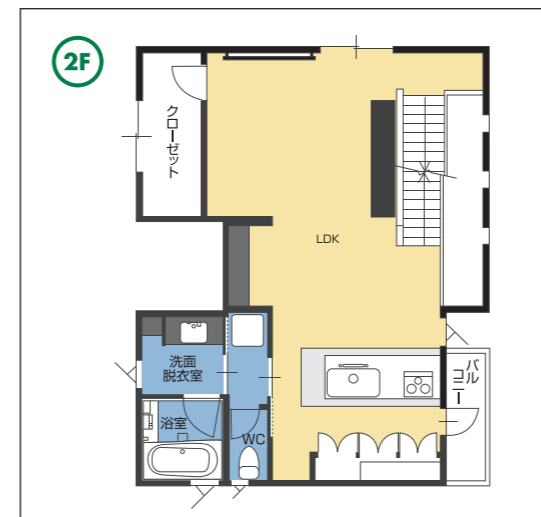

+1 LIVING HOUSE

ホテルのような非日常空間で暮らす。

家は生活の中で一番長い時間過ごす場所。だからこそココロと財布に余裕を持ちながらも妥協せず、誇りが持てるカッコいい家に住んでいただきたい。その思いから屋上リビング付木造住宅「プラスワンリビングハウス」を創りました。

デザインに徹底的にこだわるだけでなく、ハイグレードな住宅設備も標準装備。家に求められる「快適性」、「安全性」などの基本的な家の性能は全て「あたりまえ」に採用し、ホテルのように快適で、カッコいい住まいを実現しました。

機能性や利便性ばかりを重視するのではなく、暮らす人のこころのあり方を変えるような住空間を提供します。

- 工 法：在来軸組工法
- 1階床面積：62.57㎡
- 2階床面積：55.19㎡
- PH床面積：2.85㎡
- 延床面積：120.61㎡
- 施工面積：133.99㎡

家の森展示場 ☎ 0800-200-2665 URL <http://shimizu-kenso.jp/>
E-mail plusonelivinghouse-w@basil.ocn.ne.jp

プラスワンリビングハウス福井 福井営業所 / 福井市和田2丁目2115番地 TEL.0800-200-2665

MEMO