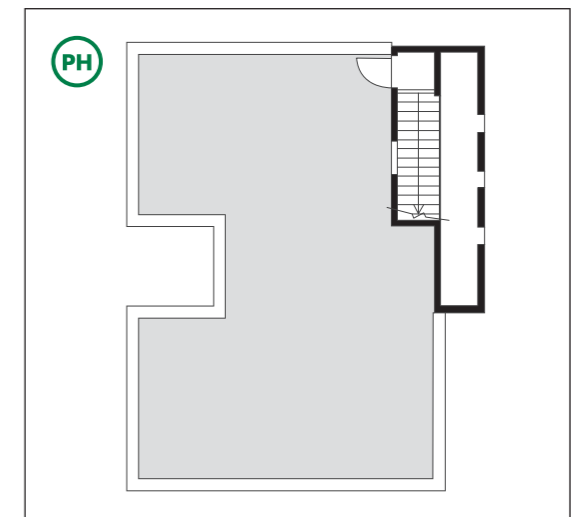

+1 LIVING HOUSE

ホテルのような非日常空間で暮らす。

家は生活の中で一番長い時間過ごす場所。だからこそココロと財布に余裕を持ちながらも妥協せず、誇りが持てるカッコいい家に住んでいただきたい。その思いから屋上リビング付木造住宅「プラスワンリビングハウス」を創りました。

デザインに徹底的にこだわるだけでなく、ハイグレードな住宅設備も標準装備。家に求められる「快適性」、「安全性」などの基本的な家の性能は全て「あたりまえ」に採用し、ホテルのように快適で、カッコいい住まいを実現しました。

機能性や利便性ばかりを重視するのではなく、暮らす人のこころのあり方を変えるような住空間を提供します。

- 工 法：在来軸組工法
- 1階床面積：62.57㎡
- 2階床面積：55.19㎡
- PH床面積：2.85㎡
- 延床面積：120.61㎡
- 施工面積：133.99㎡

家の森展示場 ☎ 0800-200-2665 URL <http://shimizu-kenso.jp/>
E-mail plusonelivinghouse-w@basil.ocn.ne.jp

プラスワンリビングハウス福井 福井営業所 / 福井市和田2丁目2115番地 TEL.0800-200-2665

MEMO