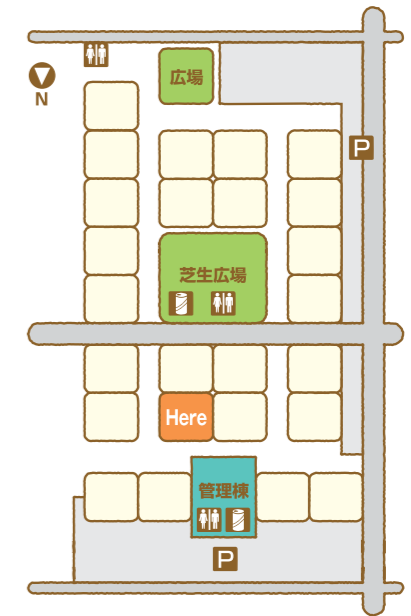

+1 LIVING HOUSE

ホテルのような非日常空間で暮らす。

家は生活の中で一番長い時間過ごす場所。だからこそココロと財布に余裕を持ちながらも妥協せず、誇りが持てるカッコいい家に住んでいただきたい。その思いから屋上リビング付木造住宅「プラスワンリビングハウス」を創りました。

デザインに徹底的にこだわるだけでなく、ハイグレードな住宅設備も標準装備。家に求められる「快適性」、「安全性」などの基本的な家の性能は全て「あたりまえ」に採用し、ホテルのように快適で、カッコいい住まいを実現しました。

機能性や利便性ばかりを重視するのではなく、暮らす人のこころのあり方を変えるような住空間を提供します。

- 工 法：在来軸組工法
- 1階床面積：62.57㎡
- 2階床面積：55.19㎡
- PH床面積：2.85㎡
- 延床面積：120.61㎡
- 施工面積：133.99㎡

家の森展示場 ☎ 0800-200-2665 URL <http://shimizu-kenso.jp/>
E-mail plusonelivinghouse-w@basil.ocn.ne.jp

プラスワンリビングハウス福井 福井営業所 / 福井市和田2丁目2115番地 TEL.0800-200-2665

MEMO