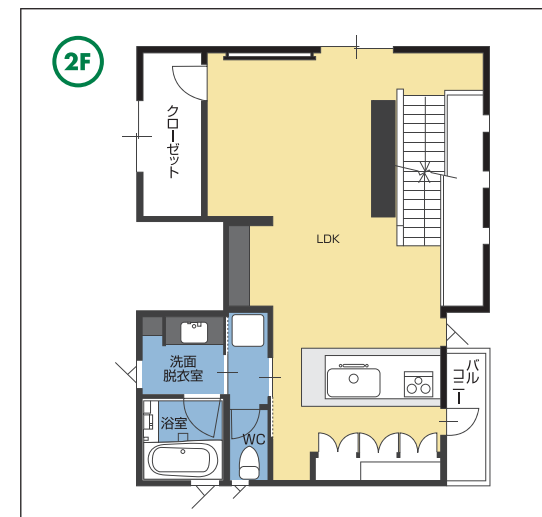

MEMO