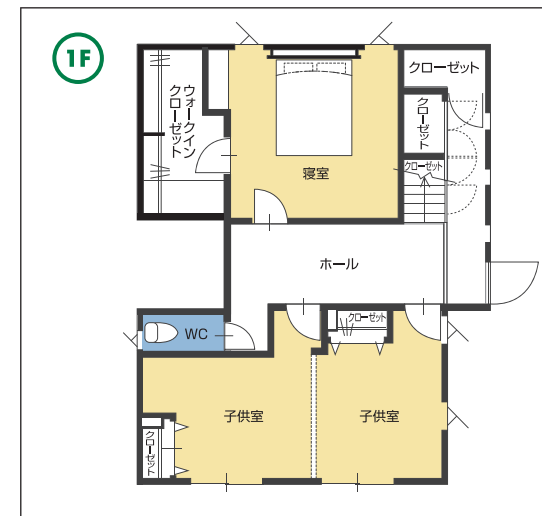

MEMO