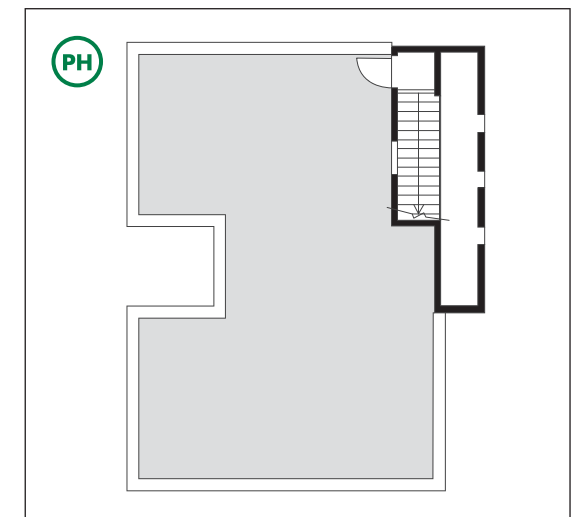

MEMO