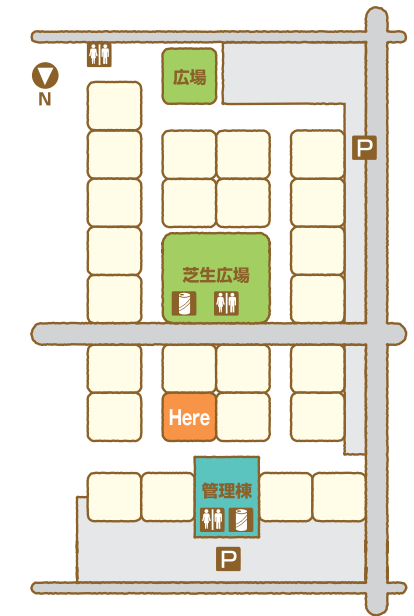

MEMO