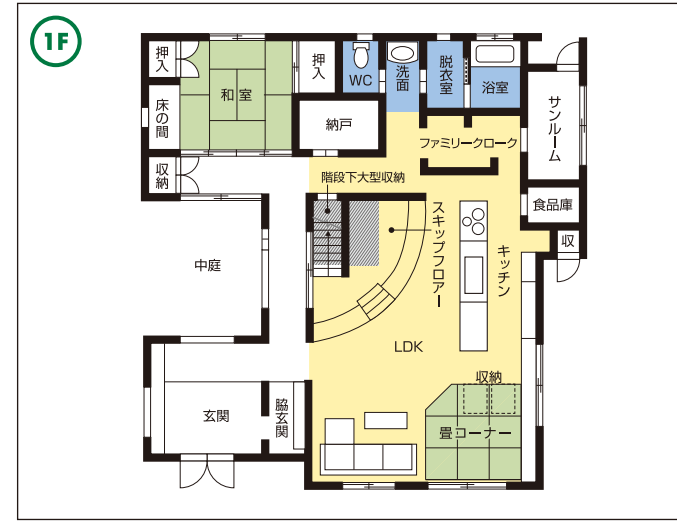

- 工 法：木造軸組工法
- 1階床面積：159.82㎡
- 2階床面積：74.47㎡
- 延床面積：234.29㎡
- 施工面積：274.20㎡

MEMO
