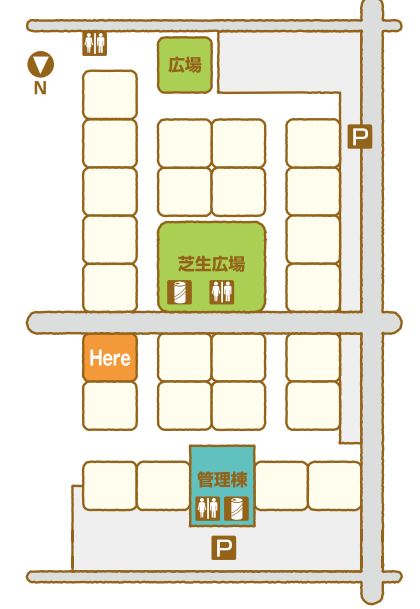

【愛・家・得】
 アイエル
Aiel

すこやかな木々を感じる住まい

LDKからスキップフロアを通り、吹き抜けにめぐるのは家族の笑い声とさわやかな風。いつでも家族との心のつながりが身近に感じられます。家事楽動線を追求し、毎日が美しく暮らせる理想の住まいがここにはあります。リョーエンホームでは伝統のある木造住宅の良さと、新時代の技術『耐震+制震工法』を標準仕様とし、進化した住まいをご提案します。高品質・高性能の木造住宅『Aiel-アイエル-』をぜひご体感ください。

- 工 法：木造軸組工法
- 1階床面積：159.82㎡
- 2階床面積：74.47㎡
- 延床面積：234.29㎡
- 施工面積：274.20㎡

MEMO
