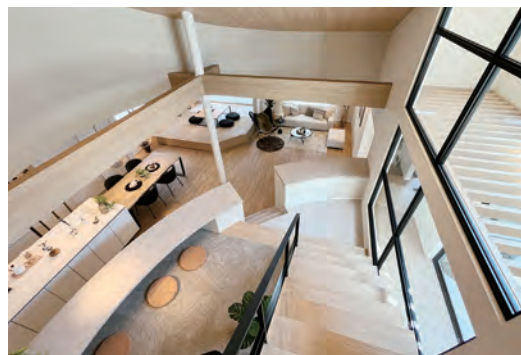

## すこやかな木々を感じる住まい

LDKからスキップフロアを通り、吹き抜けにめぐるのは家族の笑い声とさわやかな風。

いつでも家族との心のつながりが身近に感じられます。家事楽動線を追求し、毎日が楽しく美しく暮らせる理想の住まいがここにはあります。リョーエンホームでは伝統のある木造住宅の良さと、新時代の技術『耐震+制震工法』を標準仕様とし、進化した住まいをご提案します。高品質・高性能の制震木造住宅をぜひご体感ください。