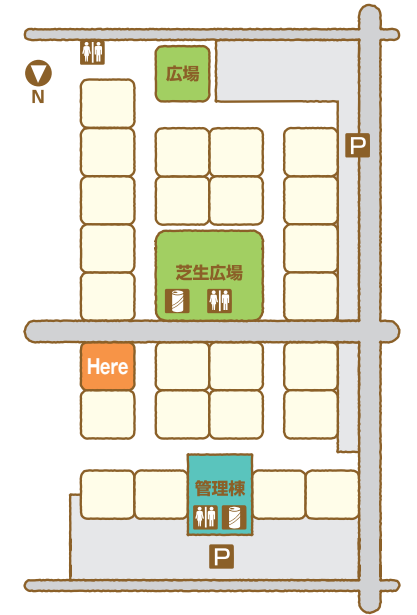

- 工 法：木造軸組工法
- 1階床面積：159.82㎡
- 2階床面積：74.47㎡
- 延床面積：234.29㎡
- 施工面積：274.20㎡

家の森展示場 / **0776-41-7200**

URL <https://ryoen.co.jp>  
 E-mail [home@ryoen.co.jp](mailto:home@ryoen.co.jp)

リョーエン株式会社 本社 / 福井市開発5丁目1905番地 TEL.0776-57-1500