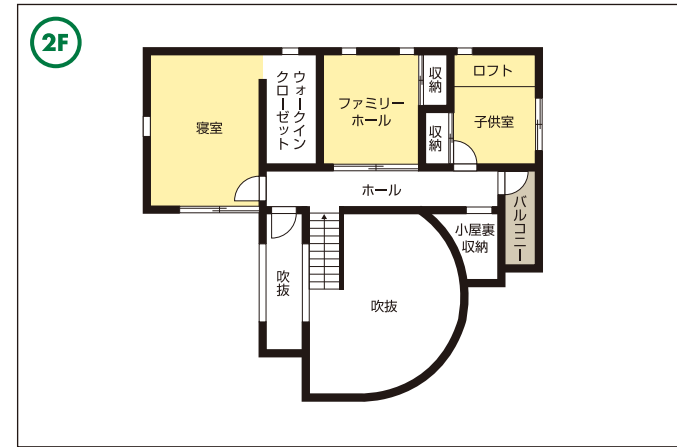

【愛・家・得】
 アイエル
Aiel

すこやかな木々を感じる住まい

LDKからスキップフロアを通り、吹き抜けにめぐるのは家族の笑い声とさわやかな風。いつでも家族との心のつながりが身近に感じられます。家事楽動線を追求し、毎日が美しく暮らせる理想の住まいがここにはあります。リョーエンホームでは伝統のある木造住宅の良さと、新時代の技術『耐震+制震工法』を標準仕様とし、進化した住まいをご提案します。高品質・高性能の木造住宅『Aiel-アイエル-』をぜひご体感ください。

- 工 法：木造軸組工法
- 1階床面積：159.82㎡
- 2階床面積：74.47㎡
- 延床面積：234.29㎡
- 施工面積：274.20㎡

MEMO
