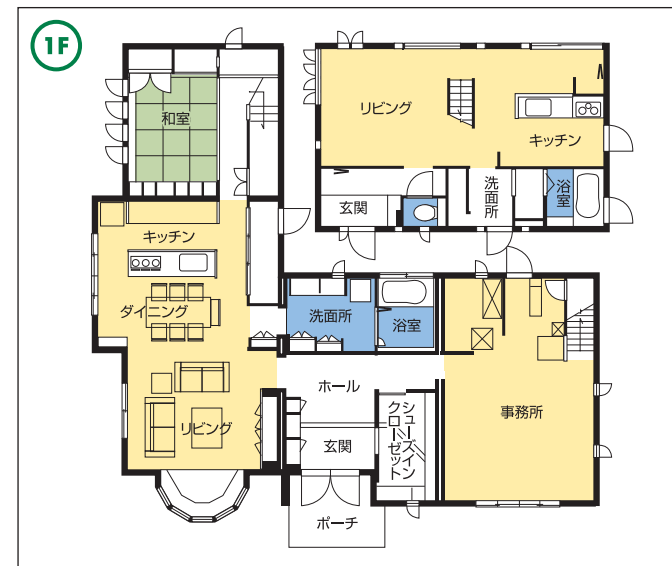

- 工 法：2×6 ユニット工法 + 鉄骨ユニット工法
- 1階床面積：129.55㎡ 47.77㎡
- 2階床面積：95.53㎡ 39.46㎡
- 延床面積：225.08㎡ 87.23㎡
- 施工面積：278.40㎡ 99.25㎡

家の森展示場 / **0776-41-4161**

E-mail f-ienomori@sekisui.com

セキスイハイム中部株式会社 北陸営業部
石川県金沢市広岡 2-13-5 MHM 金沢ビル 3階
TEL.076-254-6816