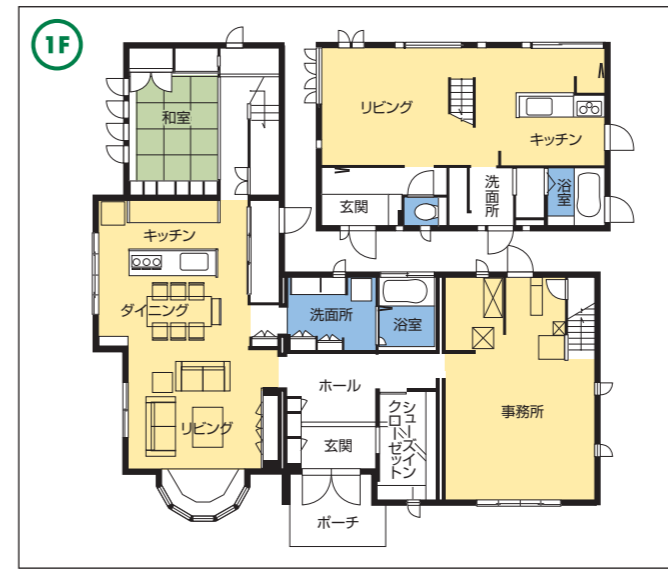

- 工 法：2×6 ユニット工法 + 鉄骨ユニット工法
- 1階床面積：129.55㎡ 47.77㎡
- 2階床面積：95.53㎡ 39.46㎡
- 延床面積：225.08㎡ 87.23㎡
- 施工面積：278.40㎡ 99.25㎡

家の森展示場 / **0776-41-4161**

URL <http://www.816chubu.jp/>
E-mail h816_hp@sekisui.jp

セキスイハイム中部株式会社 北陸支店 / 福井市中央3丁目3-21 福井中央ビル7階 TEL.0776-25-2730