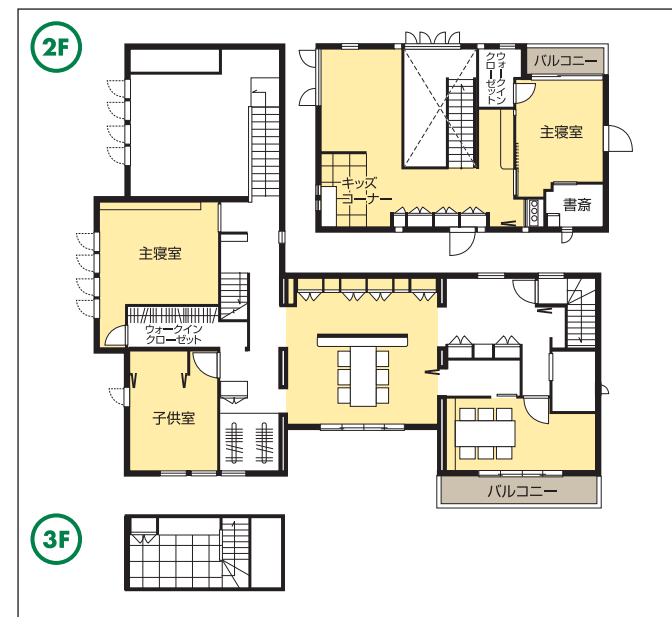

- 工 法：2×6 ユニット工法 + 鉄骨ユニット工法
- 1階床面積：129.55㎡ 47.77㎡
- 2階床面積：95.53㎡ 39.46㎡
- 延床面積：225.08㎡ 87.23㎡
- 施工面積：278.40㎡ 99.25㎡

家の森展示場 / **0776-41-4161**

E-mail f-ienomori@sekisui.com

セキスイハイム中部株式会社 北陸営業部
石川県金沢市広岡 2-13-5 MHM 金沢ビル 3階
TEL.076-254-6816