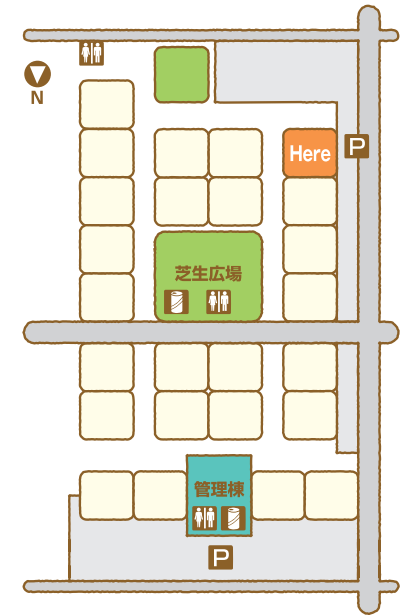

- 工 法：2×6 ユニット工法 + 鉄骨ユニット工法
- 1階床面積：129.55㎡ 47.77㎡
- 2階床面積：95.53㎡ 39.46㎡
- 延床面積：225.08㎡ 87.23㎡
- 施工面積：278.40㎡ 99.25㎡

家の森展示場 / **0776-41-4161**

E-mail f-ienomori@sekisui.com

セキスイハイム中部株式会社 北陸営業部
石川県金沢市広岡 2-13-5 MHM 金沢ビル 3階
TEL.076-254-6816