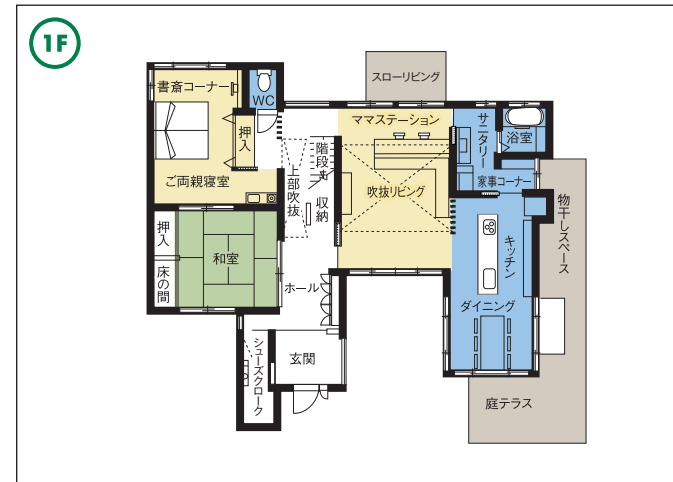

- 工 法：シャウッド構法
- 1階床面積：146.00㎡
- 2階床面積：99.12㎡
- 延床面積：245.12㎡
- 施工面積：313.12㎡

MEMO

家の森展示場 / 0776-41-8331

積水ハウス株式会社 近畿西支店 福井オフィス
福井市成和2丁目1108番地
TEL.0776-25-2828(代)

E-mail sw-fukui@sekisuihouse.co.jp