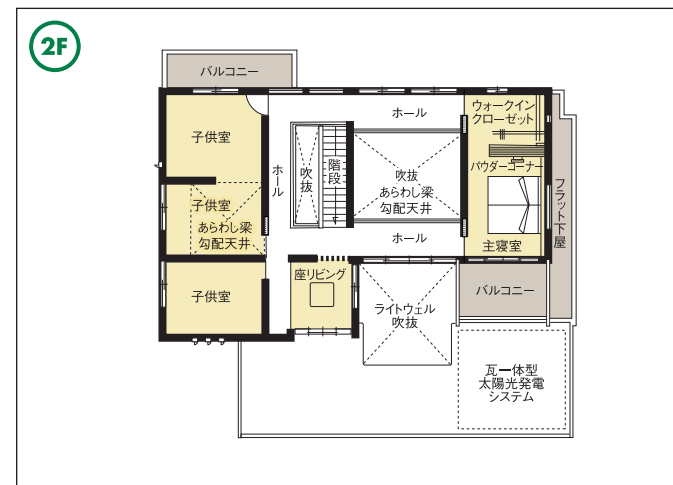

- 工 法：シャウッド構法
- 1階床面積：146.00㎡
- 2階床面積：99.12㎡
- 延床面積：245.12㎡
- 施工面積：313.12㎡

MEMO

家の森展示場 / 0776-41-8331

積水ハウス株式会社 近畿西支店 福井オフィス
福井市成和2丁目1108番地
TEL.0776-25-2828(代)

E-mail sw-fukui@sekisuihouse.co.jp