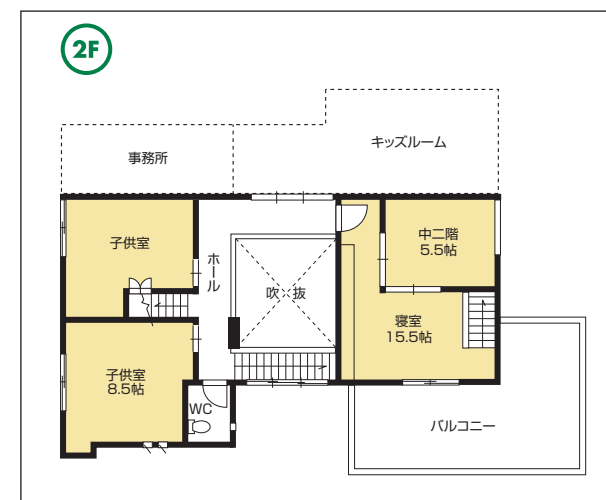

暮らしをデザインする、女性目線の住まい

「住まいは日々の暮らしを営む空間であり、豪華であればあるほど良いというものではありません。快適な暮らしには、ご自身に適した「ちょうどいい」空間が必要です。人にとってちょうどよく、それでいて他にないこだわり「ちょっといい」がある家。ステーツはそんな「ちょっといい」「ちょうどいい」を、家づくりを通して皆様にお届けいたします。

ステーツのつくる家は住み心地の良い空間設計と暮らしやすいデザインが揃った理想の家をお求めやすい価格で提供する。それがステーツの特徴です。

- 工 法：木造金物工法
- 1階床面積：111.19㎡ (33.63坪)
- 2階床面積：69.13㎡ (20.91坪)
- 延床面積：180.32㎡ (54.54坪)
- 施工面積：266.97㎡ (80.75坪)

MEMO
