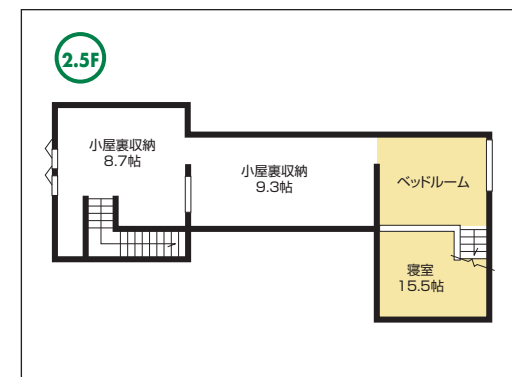

- 工 法：木造金物工法
- 1階床面積：111.19㎡ (33.63坪)
- 2階床面積：69.13㎡ (20.91坪)
- 延床面積：180.32㎡ (54.54坪)
- 施工面積：266.97㎡ (80.75坪)

MEMO
