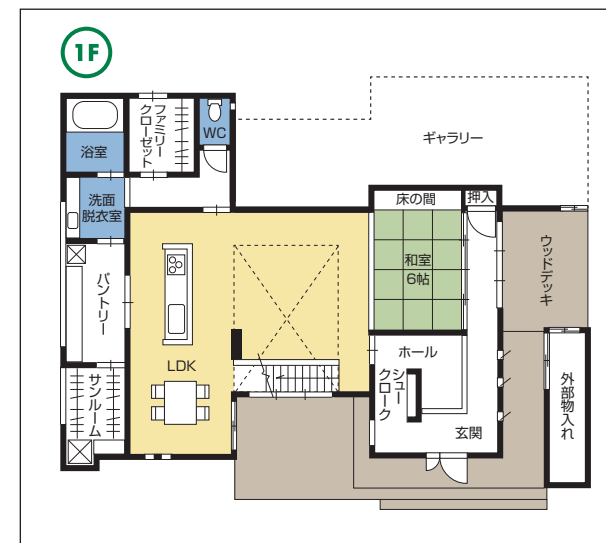

暮らしをデザインする、女性目線の住まい

「住まいは日々の暮らしを営む空間であり、豪華であればあるほど良いというものではありません。快適な暮らしには、ご自身に適した「ちょうどいい」空間が必要です。人にとってちょうどよく、それでいて他にないこだわり「ちょっといい」がある家。ステーツはそんな「ちょっといい」「ちょうどいい」を、家づくりを通して皆様にお届けいたします。

ステーツのつくる家は住み心地の良い空間設計と暮らしやすいデザインが揃った理想の家をお求めやすい価格で提供する。それがステーツの特徴です。

- 工 法：木造金物工法
- 1階床面積：111.19㎡ (33.63坪)
- 2階床面積：69.13㎡ (20.91坪)
- 延床面積：180.32㎡ (54.54坪)
- 施工面積：266.97㎡ (80.75坪)

MEMO
