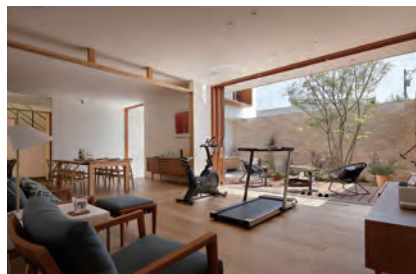

住まい工房

新しい暮らしのカタチをつくる リゾート Style の進化系 “リラクゼーションハウス”

外出しなくても最上の時間を愉しむことができる、エンターテインメント性やリラクゼーション機能を取り入れたまったく新しく上質な暮らしの空間をご提案します。入った瞬間にあっと驚く、庭と一体となった非日常的空間デザインや、ホームシアター、ホームジム、スポーツバーなどのエンターテインメント機能をプラスしたことで家族の団らんやリビングの新しいカタチをデザインしました。

家事負担を見直した「家事ラク家事レス」設計で暮らしに余裕をつくり、心地良さと使いやすさを両立した家づくりを叶えます。

- 延床面積：220.80㎡
- 施工面積：248.89㎡

MEMO

家の森展示場 / 0776-50-7559

URL <https://sumaikobo.co.jp>
E-mail info@sumaikobo.co.jp

株式会社 住まい工房 / 福井市灯明寺3丁目331番地 TEL0776-27-1008