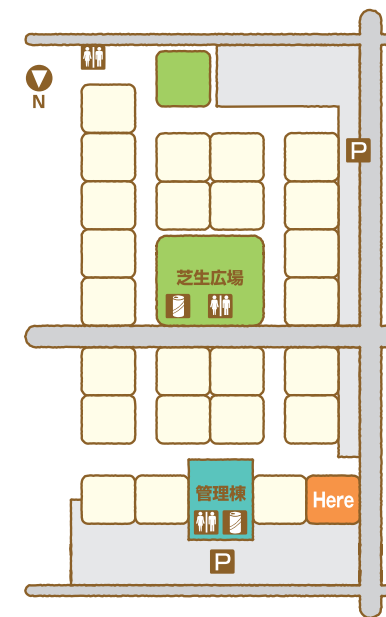

住まい工房

新しい暮らしのカタチをつくる リゾート Style の進化系 “リラクゼーションハウス”

外出しなくても最上の時間を愉しむことができる、エンターテインメント性やリラクゼーション機能を取り入れたまったく新しく上質な暮らしの空間をご提案します。入った瞬間にあっと驚く、庭と一体となった非日常的空間デザインや、ホームシアター、ホームジム、スポーツバーなどのエンターテインメント機能をプラスしたことで家族の団らんやリビングの新しいカタチをデザインしました。

家事負担を見直した「家事ラク家事レス」設計で暮らしに余裕をつくり、心地良さと使いやすさを両立した家づくりを叶えます。

- 延床面積：220.80㎡
- 施工面積：248.89㎡

MEMO

家の森展示場 / 0776-50-7559

URL <https://sumaikobo.co.jp>
E-mail info@sumaikobo.co.jp

株式会社 住まい工房 / 福井市灯明寺3丁目331番地 TEL0776-27-1008