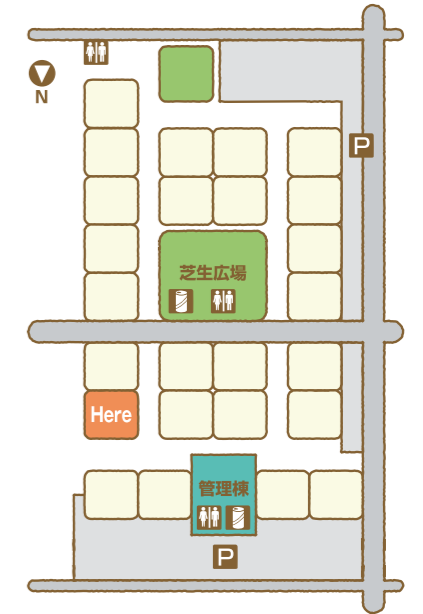

「原点回帰」私たちは歩んできた歴史や暮らしをもう一度たどり、家族と木の経年変化を楽しみながら長く育んでいける住まいを造り続けます。

- 工 法：在来軸組工法
- 1階床面積：145.74㎡
- 2階床面積：72.04㎡
- 延床面積：217.78㎡
- 施工面積：225.23㎡

MEMO

家の森展示場 / **0776-43-1785** URL <https://www.takegasa.co.jp/>
E-mail info@takegasa.co.jp