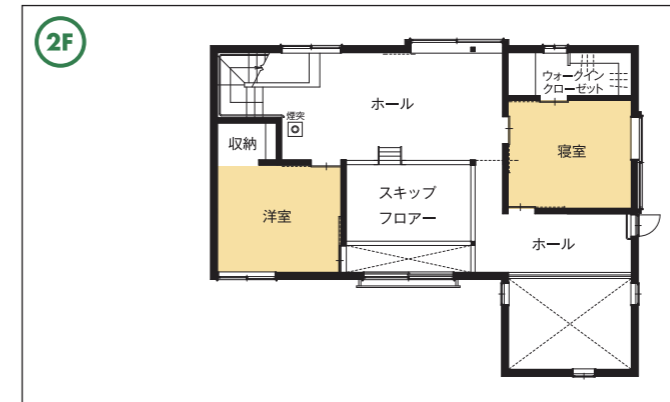

「原点回帰」私たちは歩んできた歴史や暮らしをもう一度たどり、家族と木の経年変化を楽しみながら長く育んでいける住まいを造り続けます。

- 工 法：在来軸組工法
- 1階床面積：145.74㎡
- 2階床面積：72.04㎡
- 延床面積：217.78㎡
- 施工面積：225.23㎡

MEMO

家の森展示場 / **0776-43-1785** URL <https://www.takegasa.co.jp/>
E-mail info@takegasa.co.jp