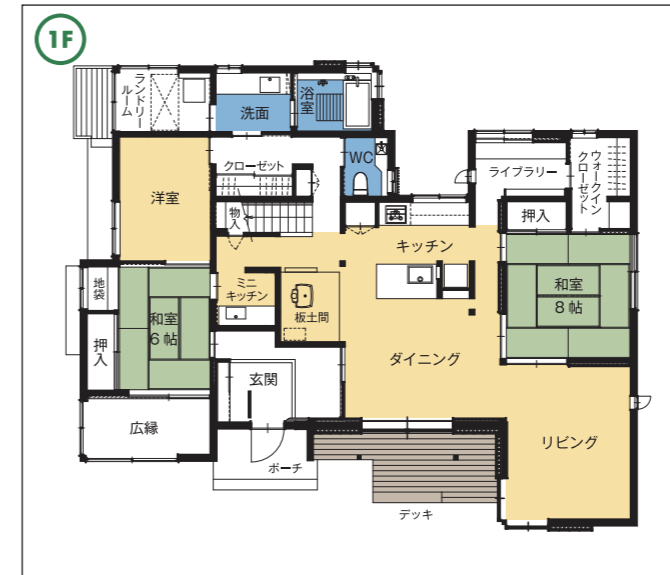

「原点回帰」私たちは歩んできた歴史や暮らしをもう一度たどり、家族と木の経年変化を楽しみながら長く育んでいける住まいを造り続けます。

- 工 法：在来軸組工法
- 1階床面積：145.74㎡
- 2階床面積：72.04㎡
- 延床面積：217.78㎡
- 施工面積：225.23㎡

MEMO

家の森展示場 / **0776-43-1785** URL <https://www.takegasa.co.jp/>
E-mail info@takegasa.co.jp