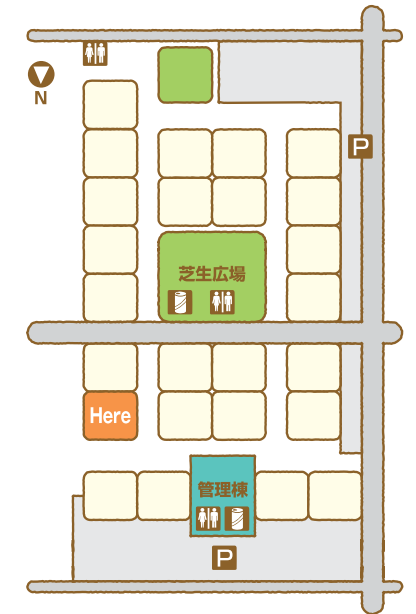

「原点回帰」私たちは歩んできた歴史や暮らしをもう一度たどり、家族と木の経年変化を楽しみながら長く育んでいける住まいを造り続けます。

- 工 法：在来軸組工法
- 1階床面積：145.74㎡
- 2階床面積：72.04㎡
- 延床面積：217.78㎡
- 施工面積：225.23㎡

MEMO

家の森展示場 / **0776-43-1785** URL <http://www.takegasa.biz/>
E-mail info@takegasa.biz
株式会社 武笠 福井県三方上中郡若狭町気山290-10 TEL0770-45-2800