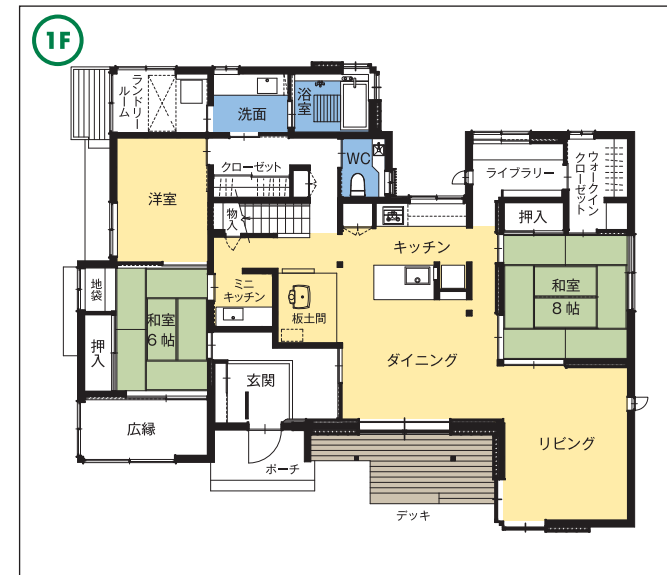

「原点回帰」私たちは歩んできた歴史や暮らしをもう一度たどり、家族と木の経年変化を楽しみながら長く育んでいける住まいを造り続けます。

- 工 法：在来軸組工法
- 1階床面積：145.74㎡
- 2階床面積：72.04㎡
- 延床面積：217.78㎡
- 施工面積：225.23㎡

MEMO

家の森展示場 / **0776-43-1785** URL <http://www.takegasa.biz/>
E-mail info@takegasa.biz
株式会社 武笠 福井県三方上中郡若狭町気山290-10 TEL0770-45-2800