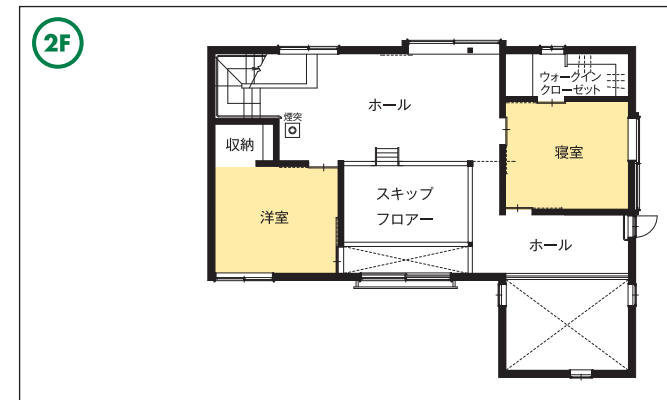

「原点回帰」私たちは歩んできた歴史や暮らしをもう一度たどり、家族と木の経年変化を楽しみながら長く育んでいける住まいを造り続けます。

- 工 法：在来軸組工法
- 1階床面積：145.74㎡
- 2階床面積：72.04㎡
- 延床面積：217.78㎡
- 施工面積：225.23㎡

MEMO

家の森展示場 / **0776-43-1785** URL <http://www.takegasa.biz/>
E-mail info@takegasa.biz
株式会社 武笠 福井県三方上中郡若狭町気山290-10 TEL0770-45-2800