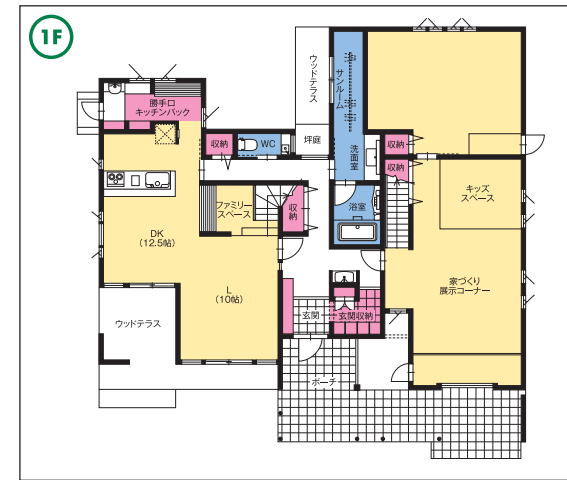

- 工 法：在来軸組み工法（モノコック工法）
- 1階床面積：89.66㎡
- 2階床面積：67.90㎡
- 延床面積：157.26㎡
- 施工面積：192.66㎡

家の森展示場 / 0776-43-6890

URL <https://ecosuma.jp/>  
E-mail [info@takinami.jp](mailto:info@takinami.jp)

株式会社タキナミ 本社 / 福井市順化1丁目21-19 TEL.0776-24-0562