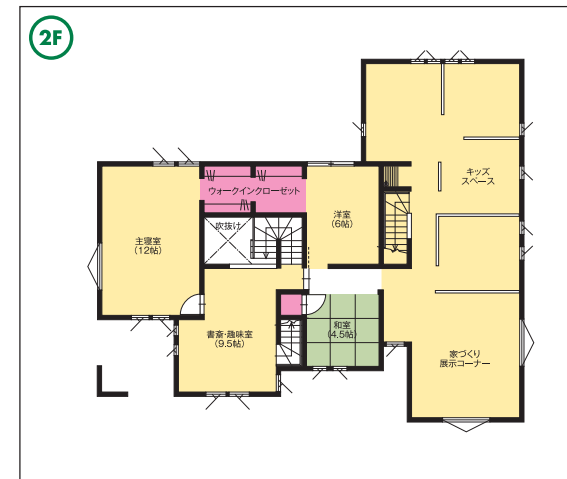

- 工 法：在来軸組み工法（モノコック工法）
- 1階床面積：89.66㎡
- 2階床面積：67.90㎡
- 延床面積：157.26㎡
- 施工面積：192.66㎡

家の森展示場 / 0776-43-6890

URL <https://ecosuma.jp/>  
E-mail [info@takinami.jp](mailto:info@takinami.jp)

株式会社タキナミ 本社 / 福井市順化1丁目21-19 TEL.0776-24-0562