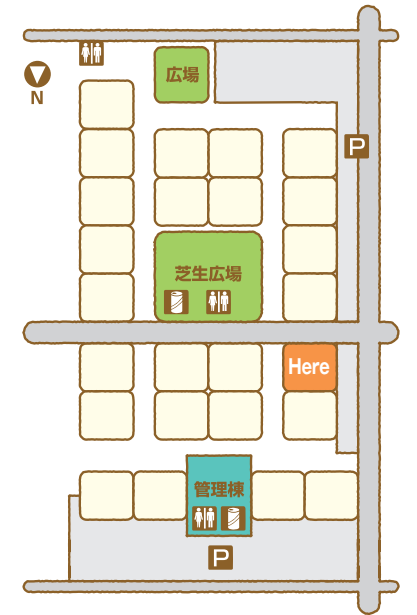

- 工 法：在来軸組み工法（モノコック工法）
- 1階床面積：89.66㎡
- 2階床面積：67.90㎡
- 延床面積：157.26㎡
- 施工面積：192.66㎡

家の森展示場 / 0776-43-6890

URL <https://ecosuma.jp/>  
E-mail [info@takinami.jp](mailto:info@takinami.jp)

株式会社タキナミ 本社 / 福井市順化1丁目21-19 TEL.0776-24-0562