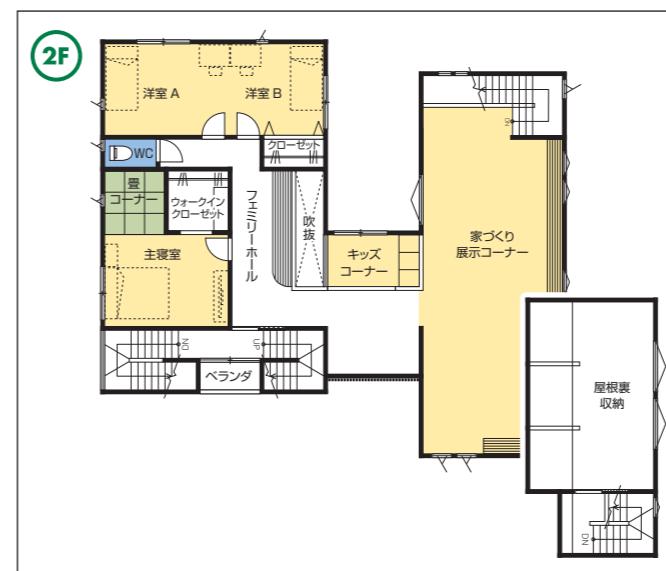

- 工 法：木造軸組み工法
- 1階床面積：94.50㎡ (28.59坪)
- 2階床面積：70.20㎡ (21.23坪)
- 延床面積：164.70㎡ (49.82坪)
- 施工面積：174.50㎡ (52.79坪)
※家づくり展示コーナー除く

家の森展示場 / 0776-97-8626 URL <http://www.woodlife-home.co.jp>
 E-mail woodlife@woodlife-home.co.jp
 ウッドライフホーム株式会社 本社 / 富山県高岡市下牧野 33-1 TEL.0766-84-3683