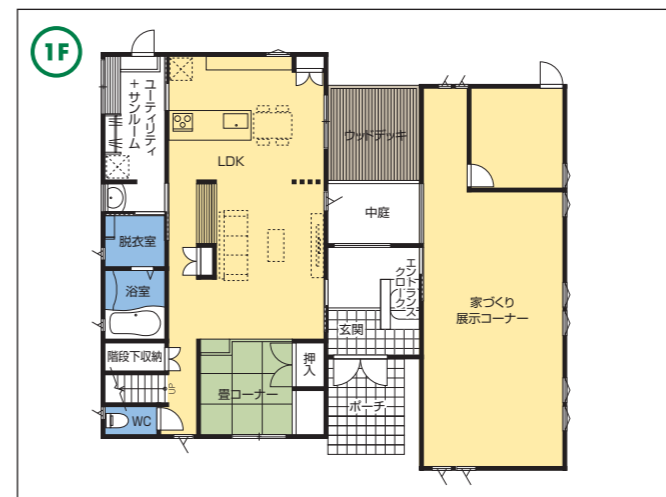

- 工 法：木造軸組み工法
- 1階床面積：94.50㎡ (28.59坪)
- 2階床面積：70.20㎡ (21.23坪)
- 延床面積：164.70㎡ (49.82坪)
- 施工面積：174.50㎡ (52.79坪)
※家づくり展示コーナー除く

家の森展示場 / 0776-97-8626 URL <http://www.woodlife-home.co.jp>
 E-mail woodlife@woodlife-home.co.jp
 ウッドライフホーム株式会社 本社 / 富山県高岡市下牧野 33-1 TEL.0766-84-3683