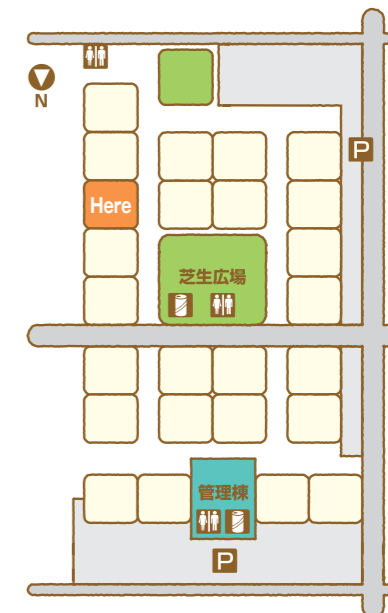

『家事ラク・育児ラク・家計ラク』の家

育児に家事に仕事にと働き者の北陸のママ。家事をスマートに行える工夫や、お子様を見守れる間取りなど子育て世代に必見の笑顔を守る家。雨や雪が多く湿度も高い北陸の気候風土に配慮し一年中健康で快適な家。また、繰り返す地震や結露やシロアリ等の住宅の劣化を防ぐ対策を施した安心、安全な暮らしをお届けします。

ウッドライフホームの北陸のママの声でできた
 未来品質の家を是非一度、ご来場・ご体感ください。

- 工 法：木造軸組み工法
- 1階床面積：94.50㎡ (28.59坪)
- 2階床面積：70.20㎡ (21.23坪)
- 延床面積：164.70㎡ (49.82坪)
- 施工面積：174.50㎡ (52.79坪)
※家づくり展示コーナー除く

家の森展示場 / 0776-97-8626 URL <http://www.woodlife-home.co.jp>
 E-mail woodlife@woodlife-home.co.jp
 ウッドライフホーム株式会社 本社 / 富山県高岡市下牧野 33-1 TEL.0766-84-3683