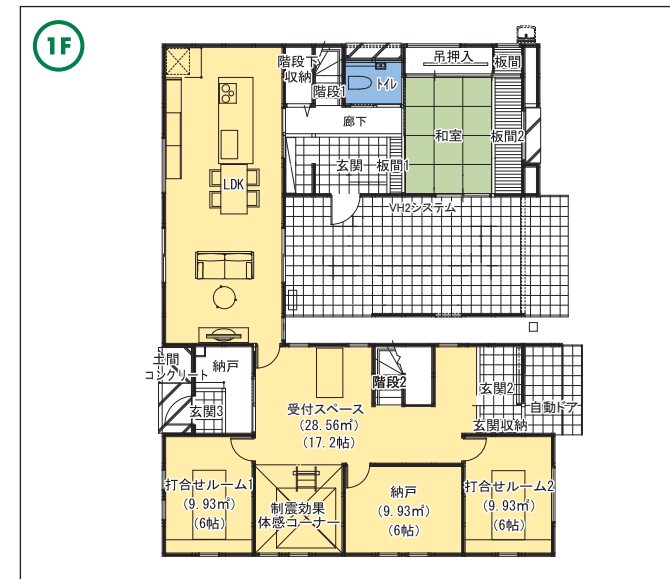

- 工 法：木造軸組工法
- 1階床面積：135.80㎡
- 2階床面積：138.29㎡
- 延床面積：274.09㎡
- 施工面積：292.72㎡

家の森展示場 / 0776-50-0831

URL <https://yamadahomes.jp>
E-mail office.fukui@yamadahomes.jp

株式会社ヤマダホームズ 本社 / 群馬県高崎市栄町1-1 TEL.027-310-2244