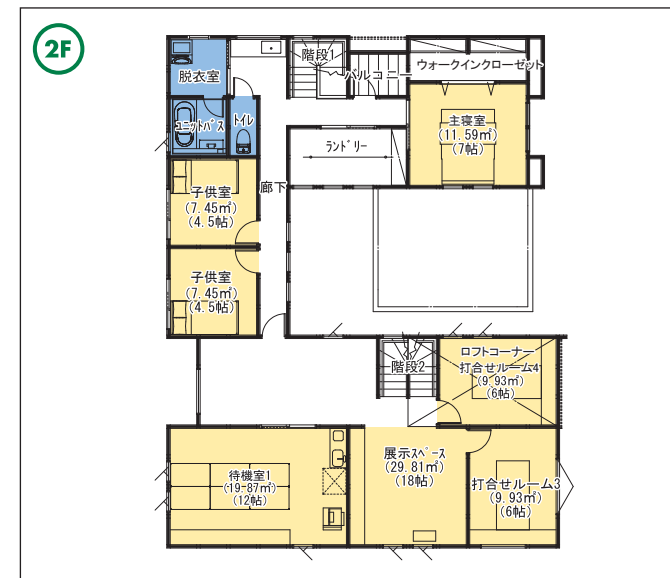

- 工 法：木造軸組工法
- 1階床面積：135.80㎡
- 2階床面積：138.29㎡
- 延床面積：274.09㎡
- 施工面積：292.72㎡

家の森展示場 / 0776-50-0831

URL <https://yamadahomes.jp>
E-mail office.fukui@yamadahomes.jp

株式会社ヤマダホームズ 本社 / 群馬県高崎市栄町1-1 TEL.027-310-2244