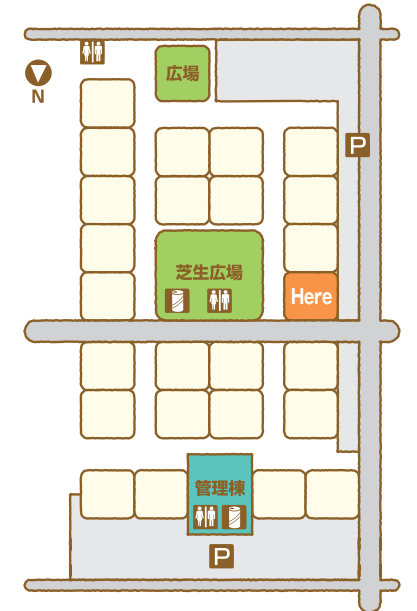

スマートハウスと 全館空調を体感できる家

今や自由設計・高気密高断熱住宅は当たり前。
ヤマダホームズはそのずっと先の住宅をご提案いたします。住宅は50年先も見据えて計画するもの。ヤマダホームズがスマートハウスをお奨めする理由がココにあります。ヤマダHDだからこそご提案できる未来の暮らしをリアルサイズの展示場(展示場は40坪)でご体感ください。

ヤマダホームズの展示場はスマートハウスに加え全館空調を採用。福井の過酷な夏、厳しい冬を全館空調で快適に過ごし、健康的な生活をご提案いたします。

- 工 法：木造軸組工法
- 1階床面積：135.80㎡
- 2階床面積：138.29㎡
- 延床面積：274.09㎡
- 施工面積：292.72㎡

家の森展示場 / 0776-50-0831

URL <https://yamadahomes.jp>
E-mail office.fukui@yamadahomes.jp

株式会社ヤマダホームズ 本社 / 群馬県高崎市栄町1-1 TEL.027-310-2244