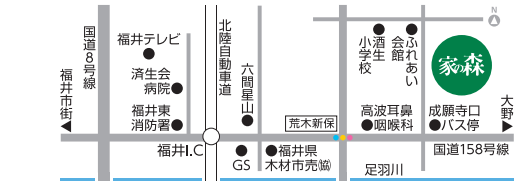

随時実施 1日 50人
実施場所: 中央芝生広場

キッズ化粧体験

中学生まで

20(金・祝)、22(日) 1日 20人程度
午前の部10~12時 / 午後の部13~16時
実施場所: 中央芝生広場

シール交換会開催!

随時実施
実施場所: 中央芝生広場

自分のシール帳をもって
家の森に集合!

交換が
成立した人の中から
抽選でシールを
プレゼント!

C賞 1本

D賞 3本 小豆島オリーブアイランドのオリーブオイルギフト

今治タオル フェイス タオル

E賞 10本

参加賞 選べる日用品

※写真は全てイメージです。 ※イベントはアンケートにお答えいただいた方対象です。

家の森

有限会社福井住宅総合展示場
福井市成願寺町10-17 TEL.0776-41-4860
家の森 検索 www.ienomori.com