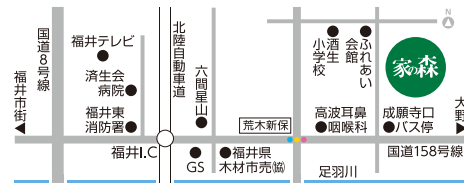

プラレールわくわくパーク

5/9土 10:00 参加
10 日 17:00 無料

場所:中央芝生広場 ※プレイランド・プラレールジオラマは管理棟2階

© TOMY 「プラレール」は株式会社タカラトミーの登録商標です。

※プラレールアトラクション、プラレールあみだくじはどちらか1つの参加となります。
※プラレールアトラクション、プラレールあみだくじは小学生以下のお子様を対象となります。
(保護者の同伴でご参加ください)
※諸般の事情により、時間・内容が変更・中止となる場合があります。

各日先着200名様
プラレールアトラクション、プラレールあみだくじに参加するとプラレールがもらえるよ!
中央芝生広場抽選会場にて先着で整理券を配布します。

プラレールアトラクション

プラレールのアトラクション
であそんで景品をもらおう!

プラレールあみだくじ

好きなレールを選んでプラレールを走らせよう! うまくゴールにたどりつけるかな?

プレイランド

プラレールで自由に遊べる
広場だよ!

プラレールジオラマ

プラレールが走る楽しい
ジオラマだよ!

※写真はイメージです。
※画像には現在販売されていない商品が含まれます。

家の森 Day

ファミリー エンジョイ フェスタ

5/9土 10:00
10 日 17:00

キッズ縁日コーナー

入場
無料

家の森